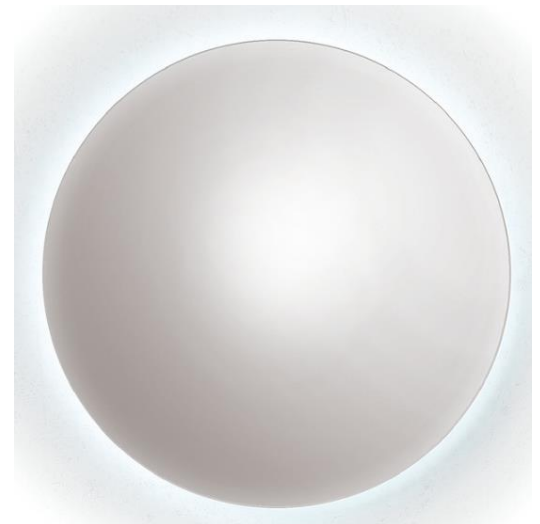

ESPEJO ARTEMISA LED REDONDO 70 CMS

Características

- Espejo Flotado Redondo de 70 cms
- Espejo cristal de 3mm.
- Voltaje: DC 12V color Blanco Alto Brillo
- Interruptor Manual
- Incluye chazos y tornillos de anclaje

REFERENCIA	DESCRIPCION	COLOR
MUES0055	ESPEJO ARTEMISA LED REDONDO 70 CMS	ESPEJO

Especificaciones dimensionales

Diámetro	70 cm
Profundidad (D)	3.0 cm

Peso Espejo

Neto	6.0 kg
Bruto	6.5 kg

Materiales

Espejo	Espejo cristal de 3mm.
Cinta led	12V Blanco Alto brillo – 240 leds x metro