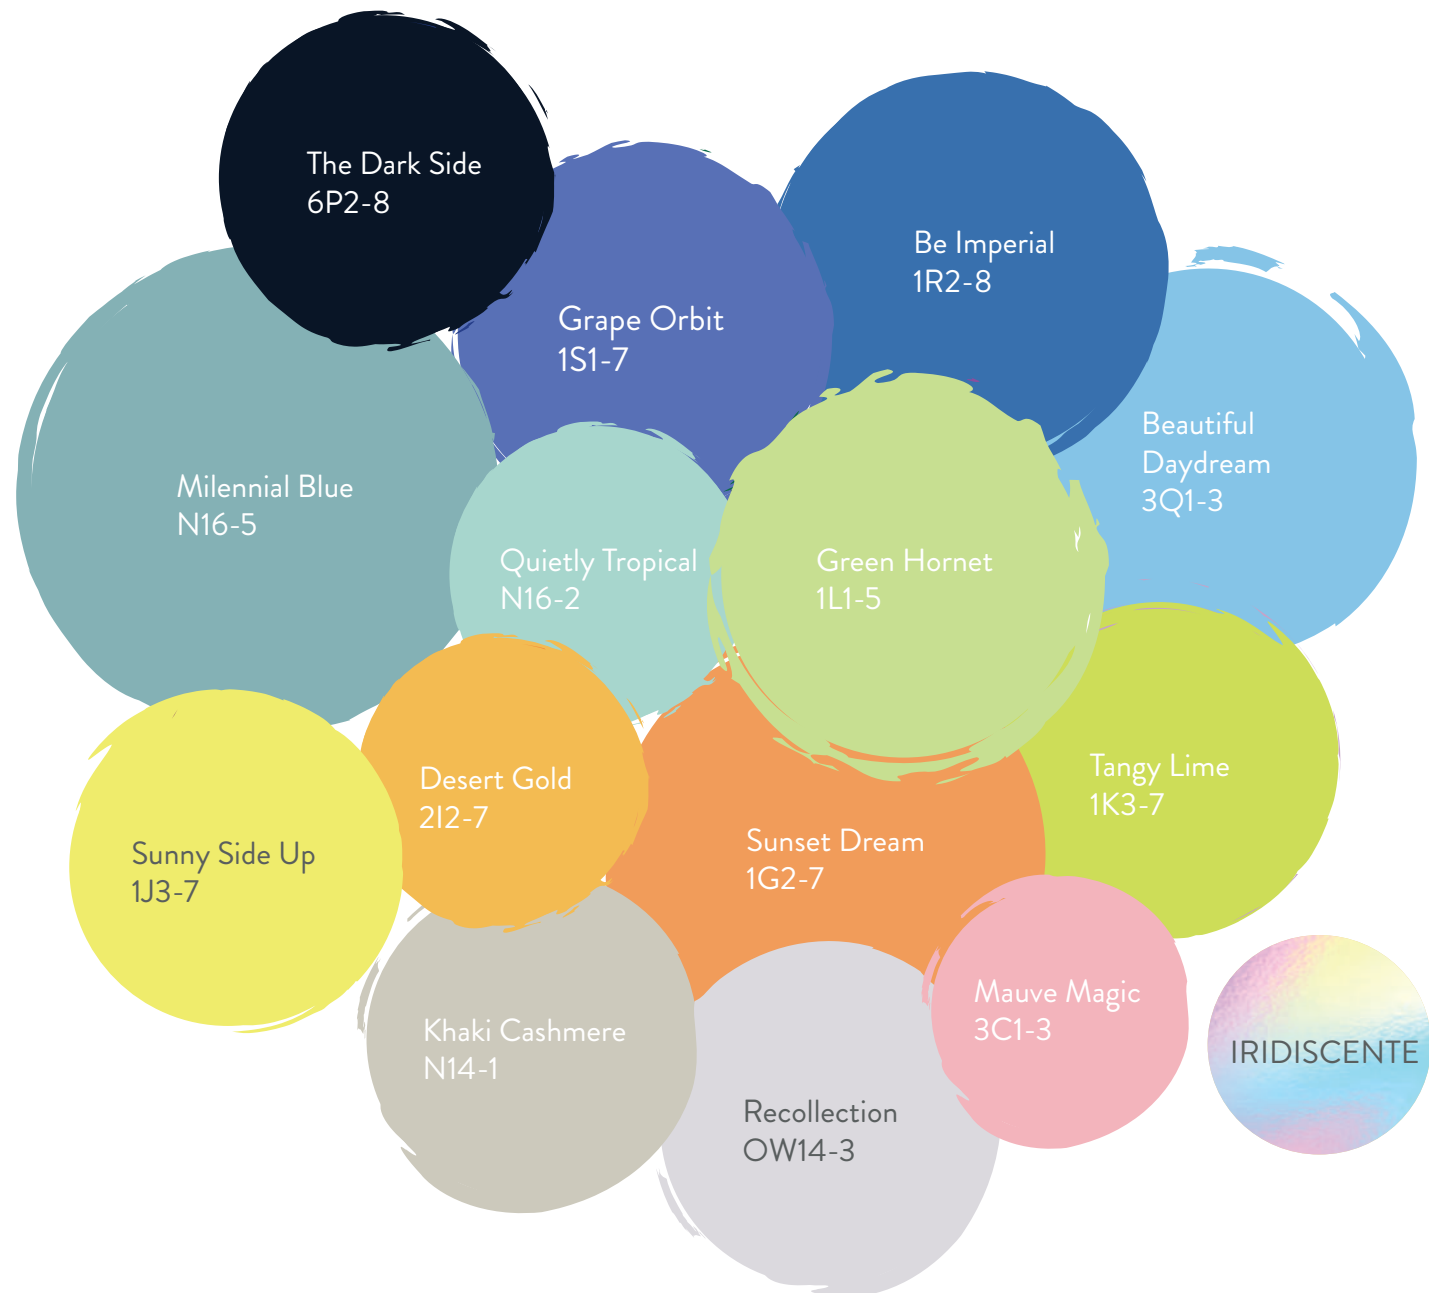

La paleta de color se inspira en la gama de tonos de piel, colores terracota y colores que **traen alegría y despiertan los sentidos** como el rojo intenso, el amarillo brillante y el azul eléctrico.

DIVINIDAD MISTICA

La paleta de color consta de tonos **inspirados en el prisma** y las iridiscencias como el azul celeste, menta, amarillo, naranja y rosa y tonos delicados como el verde apio, vainilla, gris suave y blanco que personifican lo que serían **la luz del sol y la brisa** si fueran colores.