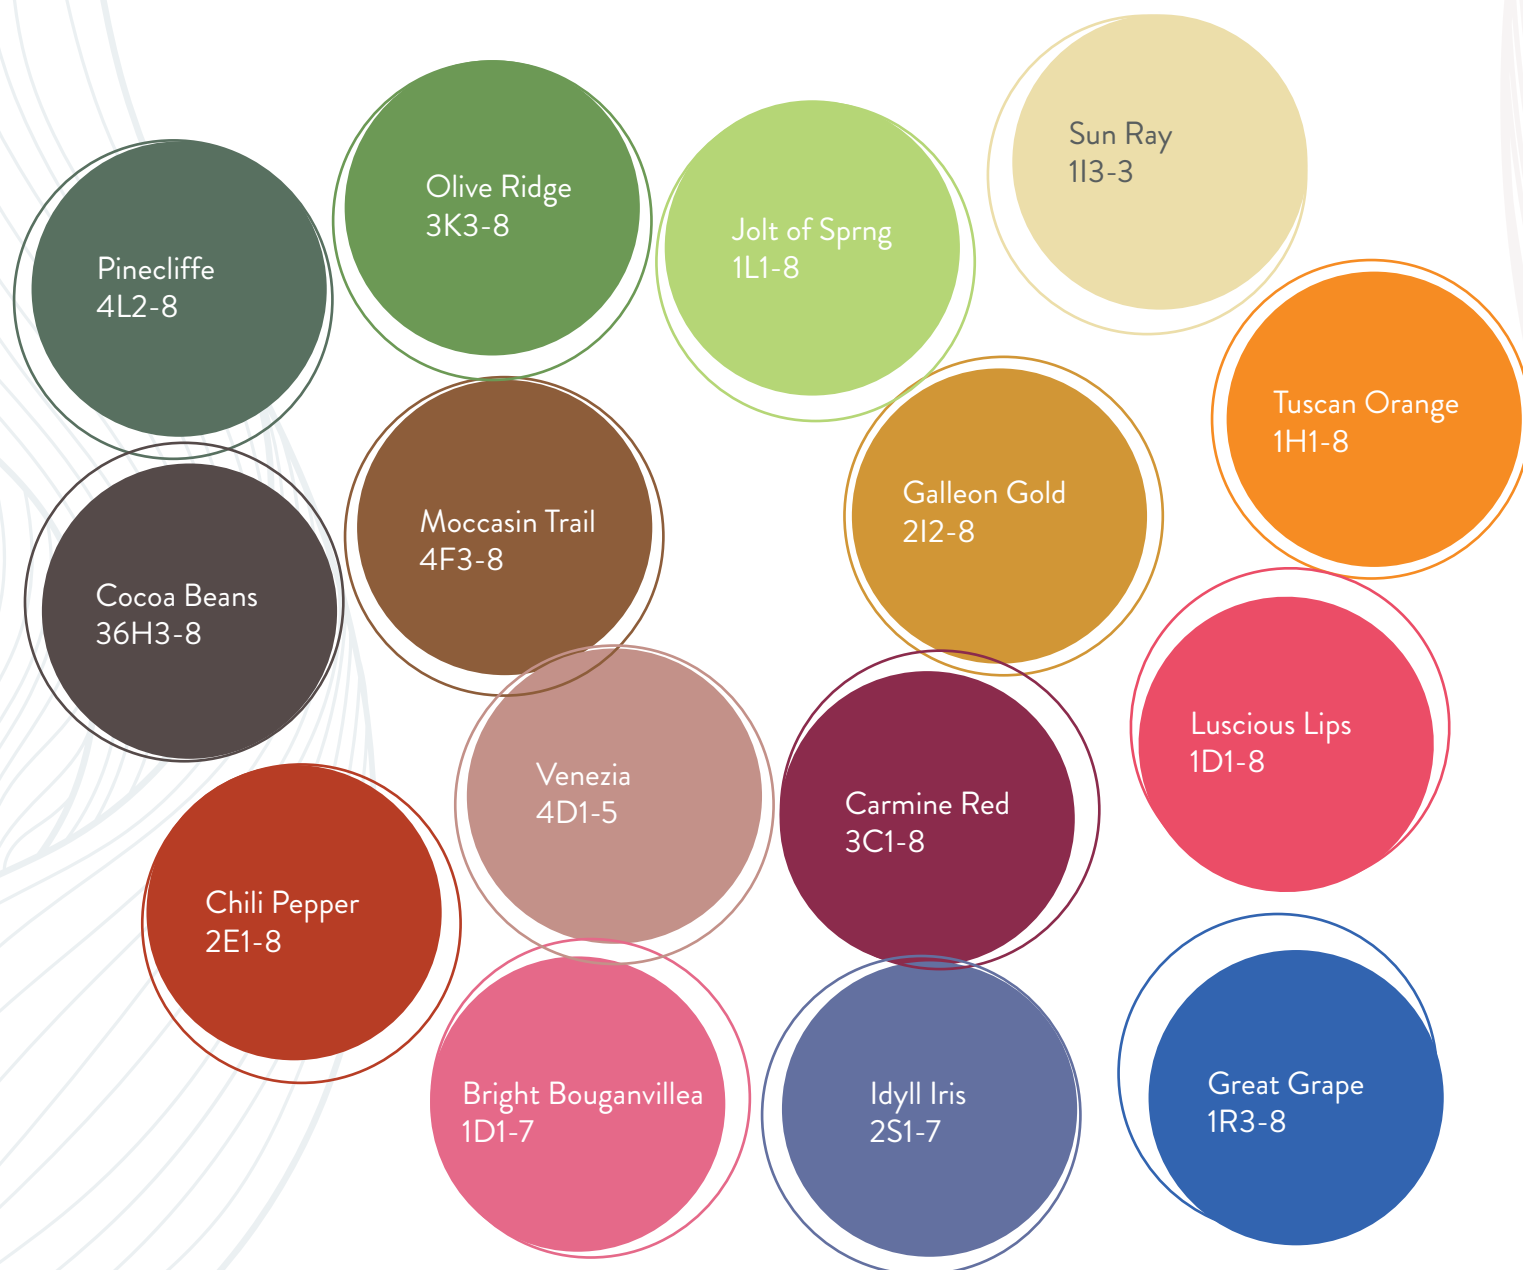

PINTURAS CORONA

CARTA DE COLORES

T E N D E N C I A S 2 0 2 4

corona

COLOR DEL
AÑO 2024
Seattle Sky
6Q1 - 3

Tecnología
Bajo Olor

Explóralas y añade un nuevo **COLOR** a tus espacios mientras cuidas la salud de tu familia

La paleta de colores está inspirada en los **tonos y pigmentos de la naturaleza**, colores energéticos, brillantes y neutros.

BELLEZA SALVAJE

Brinda la oportunidad de **escapar de la rutina diaria** y crear un ambiente energizante que genera vitalidad. Es una respuesta al deseo humano de estar en **contacto con el exterior** sin renunciar a una estética contemporánea inspirada en la **belleza tropical y salvaje de la naturaleza**.

La paleta de color se inspira en la gama de tonos de piel, colores terracota y colores que **traen alegría y despiertan los sentidos** como el rojo intenso, el amarillo brillante y el azul eléctrico.

DIVINIDAD MISTICA