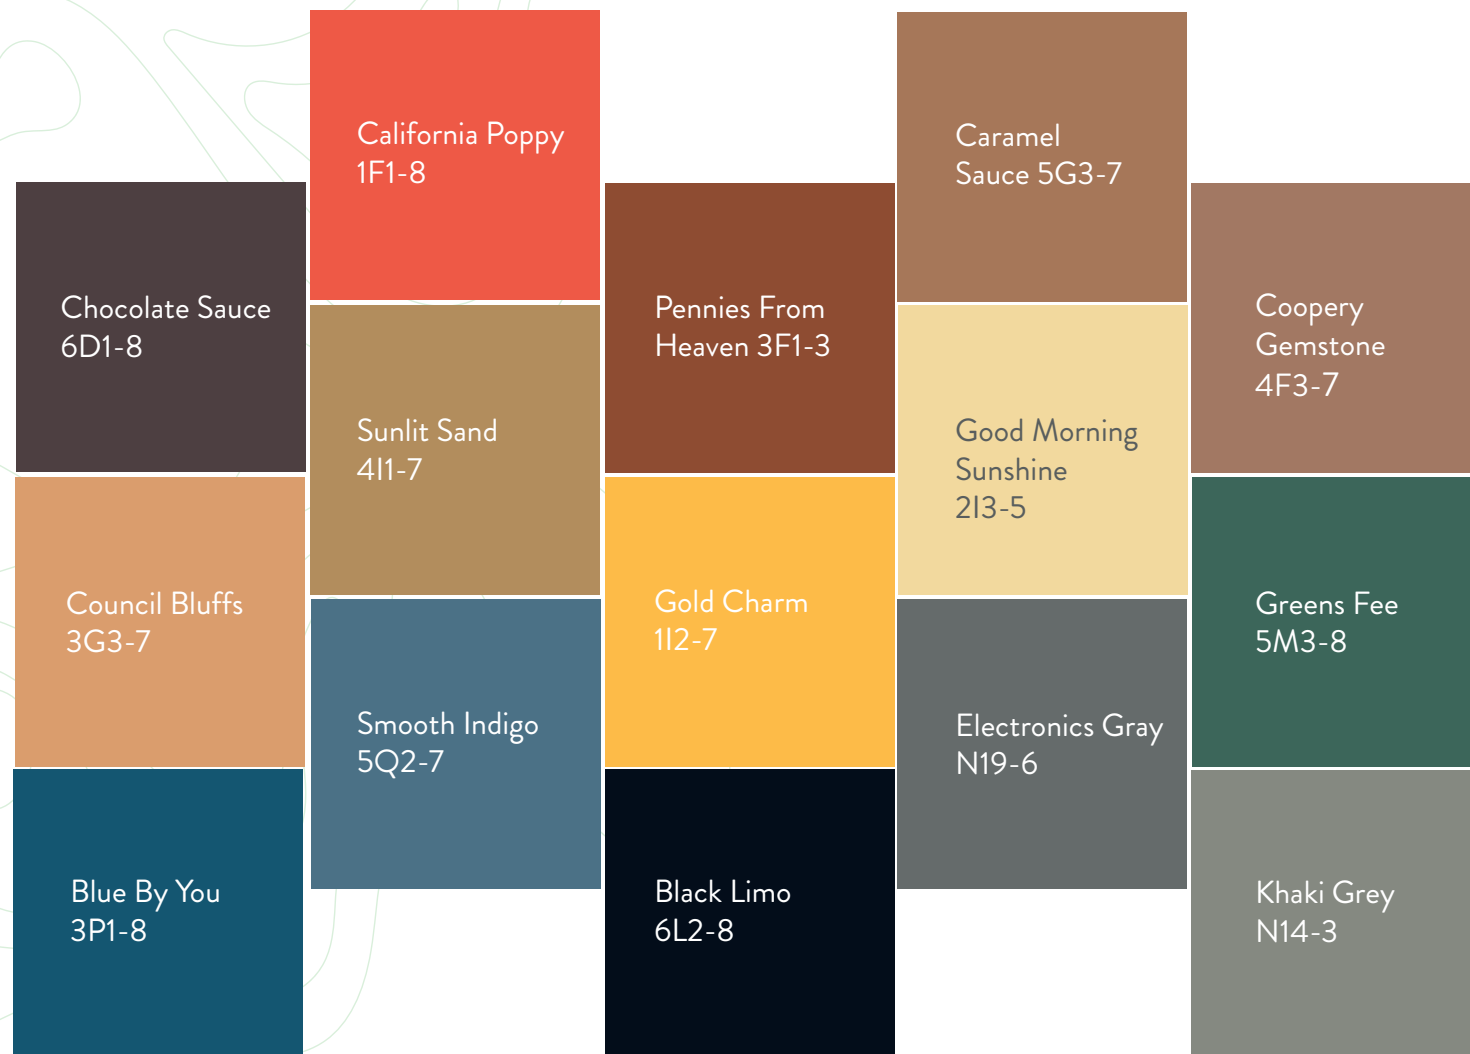

REFUGIO CONSCIENTE

Busca una **desaceleración consciente**, para generar un equilibrio entre la innovación y la tecnología con la tradición y la herencia, un estilo de vida más eficiente y con propósito para mantener una **relación respetuosa con el medio ambiente**.

La paleta de colores está inspirada en los **tonos y pigmentos de la naturaleza**, colores energéticos, brillantes y neutros.