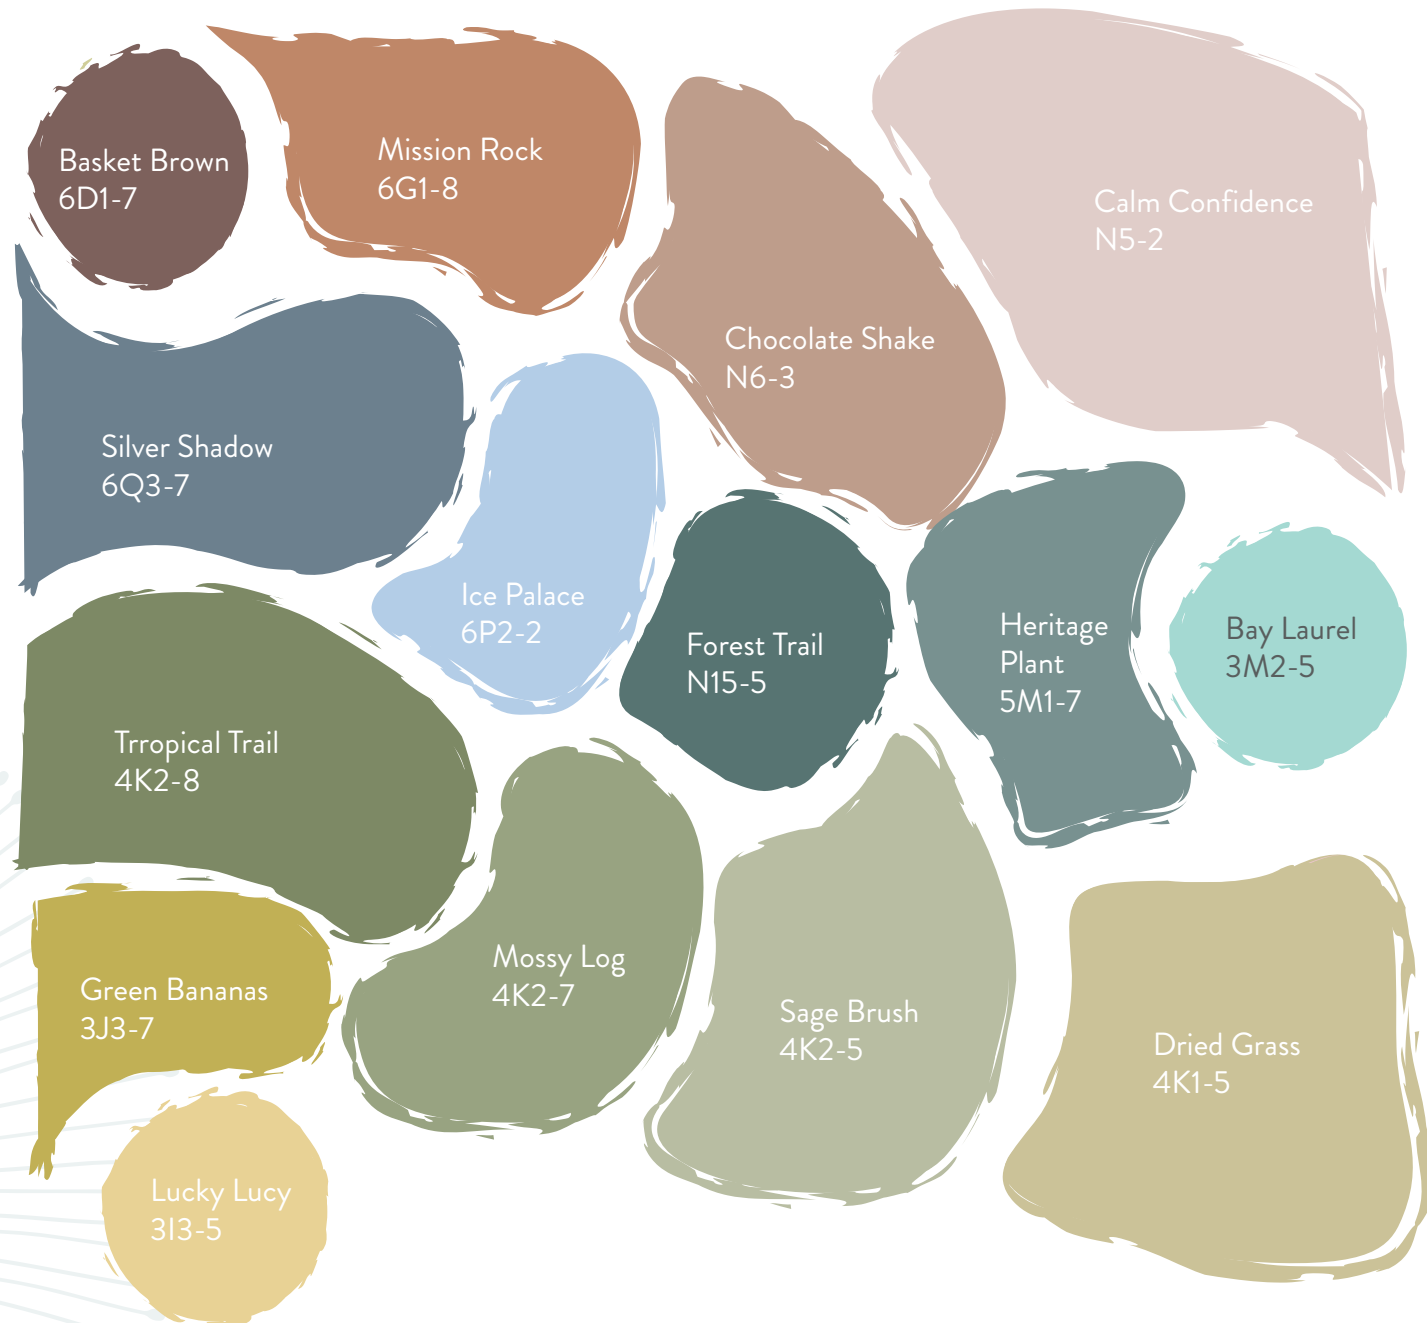

DIVINIDAD MISTICA

Inspirada en la imponente de los **espacios sagrados**, busca crear **santuarios personales**, para generar un **ambiente sereno y tranquilo** como escape del afán cotidiano.

La paleta de colores consta de gamas de azules y rosas, que generan una **sensación de frescura y delicadeza** junto con tonos blancos cálidos y ocres sutiles.