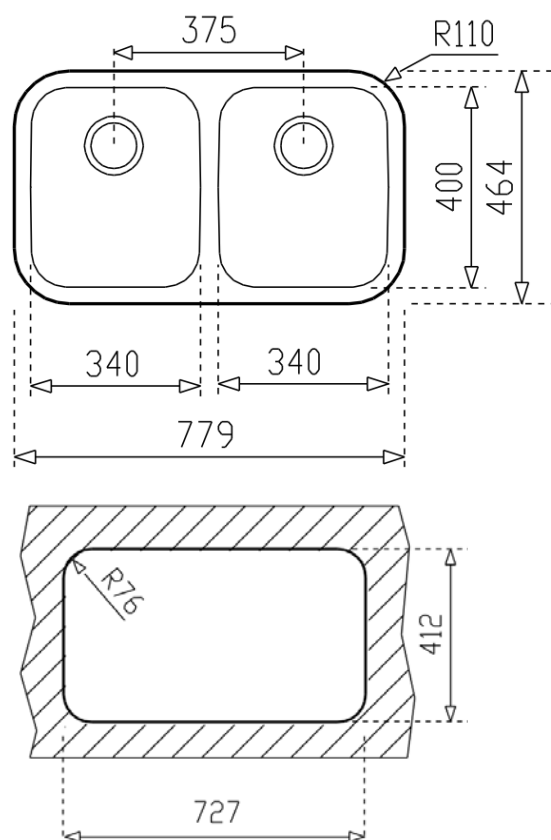

BE 2C 780

TEKA

Características

Fregadero para bajoponer de doble cubeta

Acero inoxidable 18/10

Desagüe: 3 ½"

Profundidad 20cm

Medidas exteriores 77,9 x 46,4

Medidas cubeta 34 x 40 cada una

Fabricado en España

Dibujo Técnico

Referencia

EAN13

10125051

8421152032367

Importado por Almacenes Corona SAS