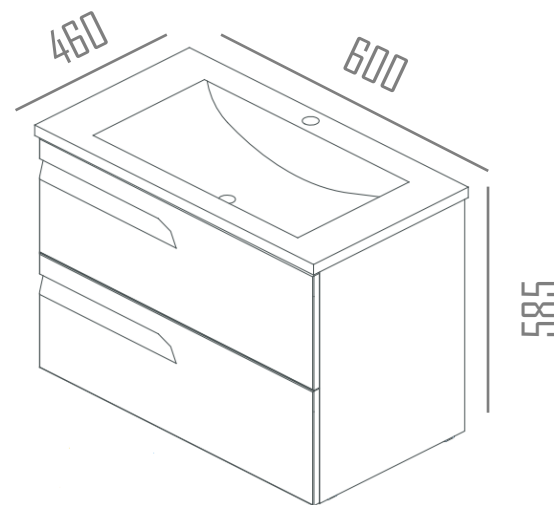

NO INCLUYE ESPEJO

ESPECIFICACIONES/MUEBLE VITALE 80 CON LVM

Referencia:
125622-T

Material:
Lacado brillante

Color:
Blanco ○

Dimensiones

Descripción:

Lavamanos cerámico
Cajones soft close extracción total
Estructuras 16 mm frentes 18 mm
Interiores en acabado textil gris

Otros:

Incluye organizador cajón
Manija integrada en el frente de cajón
No incluye espejo
Mueble armado