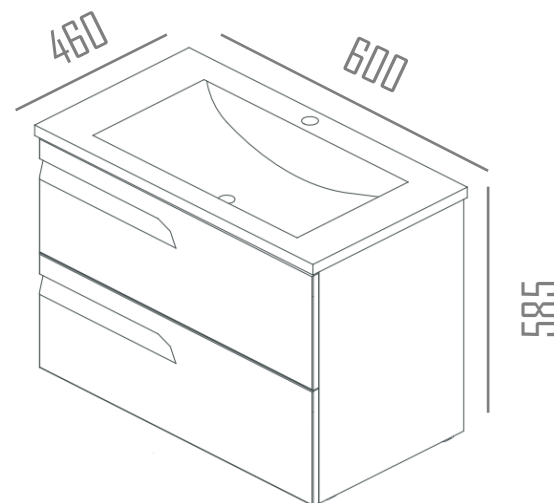

NO INCLUYE ESPEJO

ESPECIFICACIONES/MUEBLE VITALE 80 CON LVM

Referencia:
125622

Material:
Lacado brillante

Color:
Blanco ○

Dimensiones

Descripción:

Lavamanos cerámico
Cajones soft close extracción total
Estructuras 16 mm frentes 18 mm
Interiores en acabado textil gris

Otros:

Incluye organizador cajón
Manija integrada en el frente de
cajón
No incluye espejo
Mueble armado