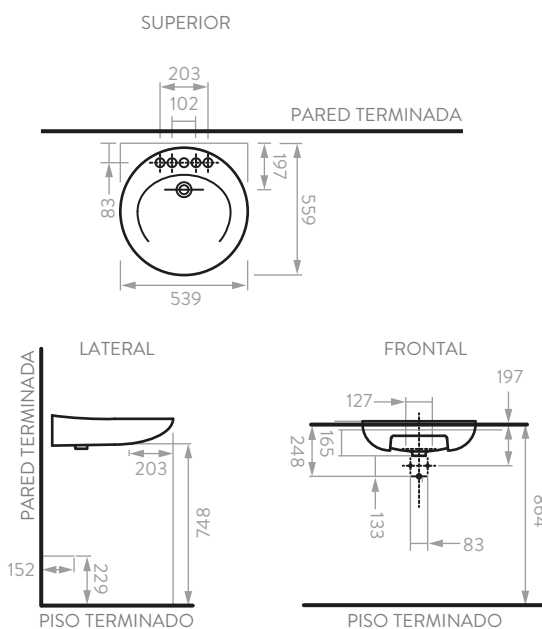

PLANOS TÉCNICOS