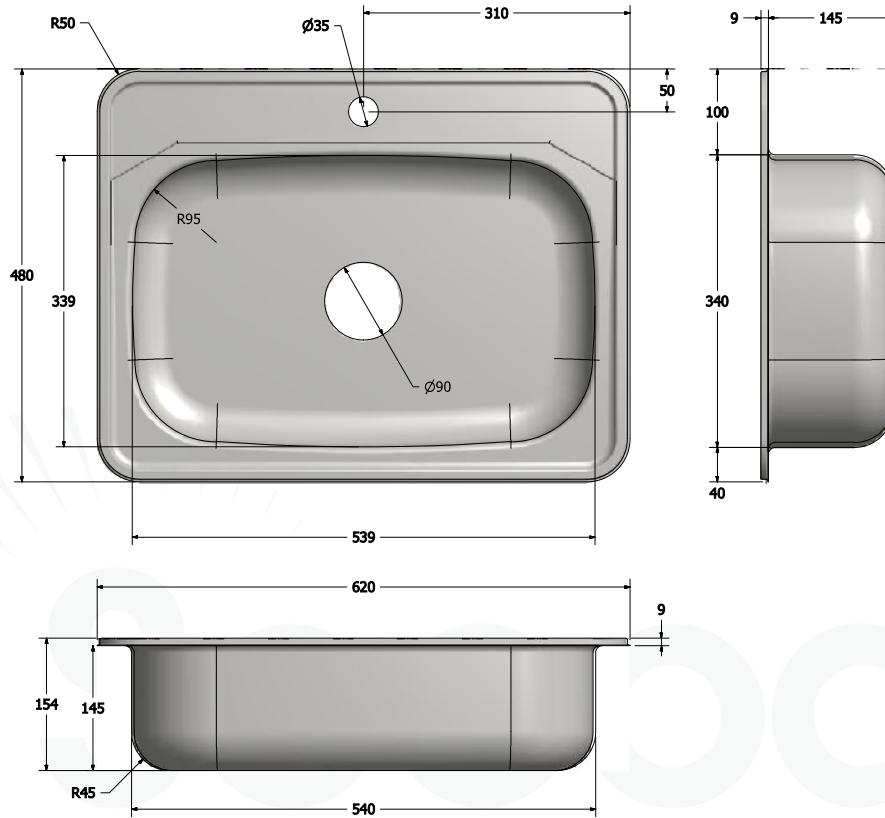

**LAVAPLATOS DE EMPOTRAR 0.62 x 0.48m
MONOCONTROL**

Codigo / EAN EDI :
239444 / 7707021253318