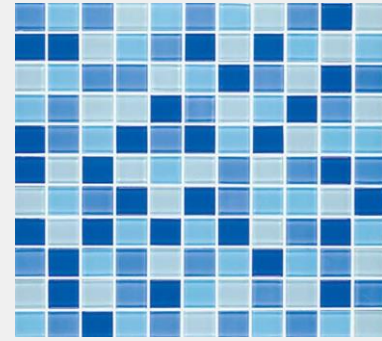

DECORADOS CORONA

MOSAICO CRISTAL CONFETI AZUL CU

Referencia: 304831151
Formato: 30X30 cm
Color: AZUL\BLUE
Colección: SUSTITUCION

	TRÁFICO TRAFFIC	Paredes / Walls
	ACABADO FINISH	Brillante / Glossy
	ASPECTO	CU / Piezas diseño único
	M2 POR CAJA SQ FT APPROX	0,99 10,656261
	UNIDADES PIECES	11
	PESO BRUTO CAJA kg WEIGHT LB APPROX	0,81873 1,804990679
	ESPESOR NOMINAL NOMINAL THICKNESS	3.5 ± 0.5
	CAJAS POR ESTIBA CARTONS PER PALLET	54
	VOLATILE ORGANIC COMPOUNDS	0

El color presentado en la fotografía es una aproximación al color real.
The color represented in the photograph is an approximation to the real color.

USO Por las características de las paredes cerámicas (Resistencia Mecánica y al rayado) NO se recomienda el uso en pisos, USE For the characteristics of the ceramic walls (Mechanical Resistance and scratch) them do not are suitable for use in floor.

CARACTERÍSTICAS, VENTAJAS Y BENEFICIOS:

Mosaico en tonalidades azules para decorar y actualizar los diferentes ambientes del hogar, logrando diferenciar tus espacios. Fácil de combinar con las paredes y pisos Corona. Este producto está elaborado con materiales sensibles a ser rayados por elementos de limpieza fuertes y/o abrasivos. La variación de tono, espesor y tamaño es inherente al proceso de fabricación del mosaico. Para la instalación del mosaico, Corona recomienda Pegantes y Boquillas marca Corona. Tenga en cuenta los diferentes tipos de pegantes y boquillas de acuerdo al producto a instalar, su uso recomendado y la superficie a instalar. Se recomienda utilizar pegantes blancos para evitar cambio de tonalidad en la apariencia estética. Para que conserve bien su producto, le recomendamos limpiar sólo con un paño suave humedecido con agua y detergente no abrasivo. CUIDADO: Al momento de la instalación limpiar con agua y una espuma suave los excesos de boquilla y pegantes que quedan sobre los fichos del mosaico cuando todavía esté fresco.