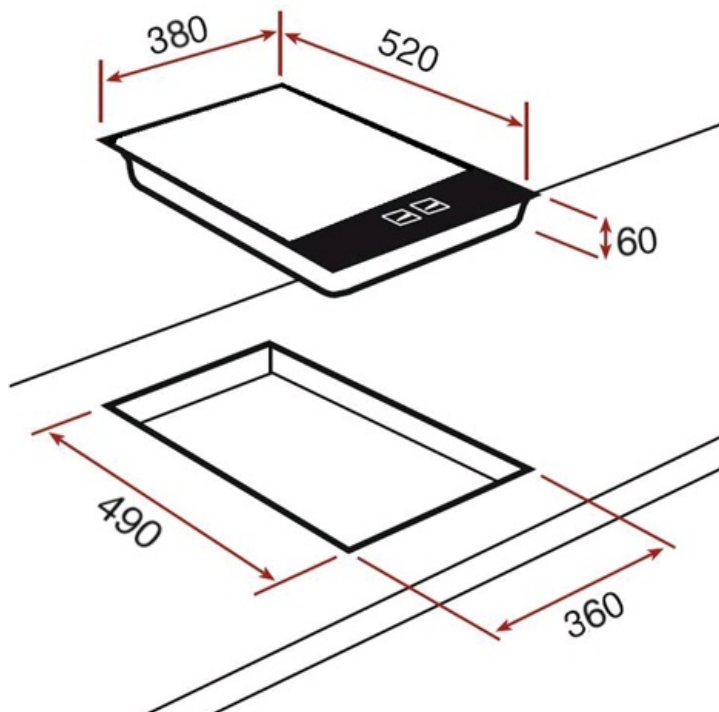

TEKA

TEPPAN YAKI TPI 380 Placa de inducción modular de 2 áreas de plancha independientes con Touch Control Slider en 30 cm

Seguridad por
Termopar
integrada

DESCRIPCIÓN

Placa de inducción modular de 2 áreas de plancha independientes con Touch Control Slider en 30 cm

DIMENSIONES

Altura del producto (mm):

Anchura del producto (mm):

380

Profundidad del producto

(mm): 520

Longitud del producto (mm):

Peso del producto (Kg): 9,9

ESPECIFICACIONES TÉCNICAS

MEDIDAS DE AJUSTE

Built-in Ancho (mm): 360

Incorporado en profundidad (mm): 490

Incorporado Altura (mm): 60

CONEXIÓN ELÉCTRICA

Frecuencia (Hz): 50/60

Fuente de alimentación (V): 230

Longitud del cable (cm): 110

Potencia máxima nominal (W) (placa eléctrica): 2800

ZONAS DE COCCIÓN

Número de zonas de cocción: 2

SISTEMA DE SEGURIDAD

Indicador de calor residual (placa eléctrica): Sí

Desconexión automática de seguridad (bloqueo automático)