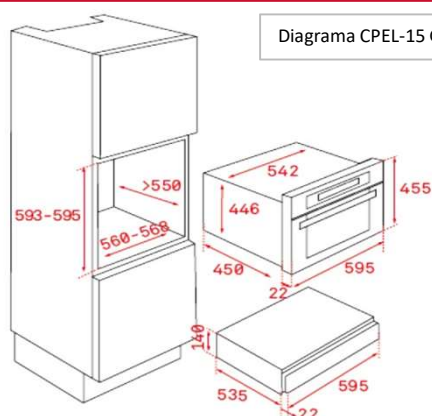

CP 15 GS

Calientaplatos empotrado

TEKA

Cada día es más fácil estar cerca de las recetas perfectas, al igual que un Chef, en esta ocasión con un calentaplatos empotrado. Las ventajas de este producto, es que ayuda a que los alimentos lleguen calientes a la mesa, posee un **rango de temperatura de 30-80°C**. En términos de diseño es perfecto para ubicar en la parte inferior de un horno o un modelo compacto, ya que con 14 cm. de altura, se puede lograr la altura de 60 cm. bajo un modelo compacto de 45,5 cm. Es fácil usar, además de de abrir y cerrar, con su **sistema telescópico (push-pull)** y su **base antideslizante**, además de su capacidad, de 6 vajillas

- **Calientaplatos eléctrico, empotrado**
- **Termostato regulable entre 30 - 80°C. (**)**
- Potencia de 420 W.
- **Capacidad de 6 vajillas completas (*)**
- Cajón telescópico extraíble
- Sistema de apertura Push-Pull
- Piloto indicativo de funcionamiento
- **Base interior antideslizante**
- Cable de 150 cm.
- Perfil de acero inoxidable antihuella
- Producto fabricado en Portugal.

Dimensiones Exteriores (mm.)

Ancho / Fondo / Alto 595 / 557 / 140

Dimensiones Interiores (mm.)

Ancho / Fondo / Alto 470 / 500 / 100

Dimensiones Calado Mueble (mm.)

Ancho / Fondo / Alto Según diagrama

Conexión eléctrica

Código Producto 40589920

Código EAN 8421152145623

Datos Embalaje

Peso Bruto (Kg.) 23

Medidas Embalaje (An x Al x Fo) cm. 64,5 x 25,0 x 67,0