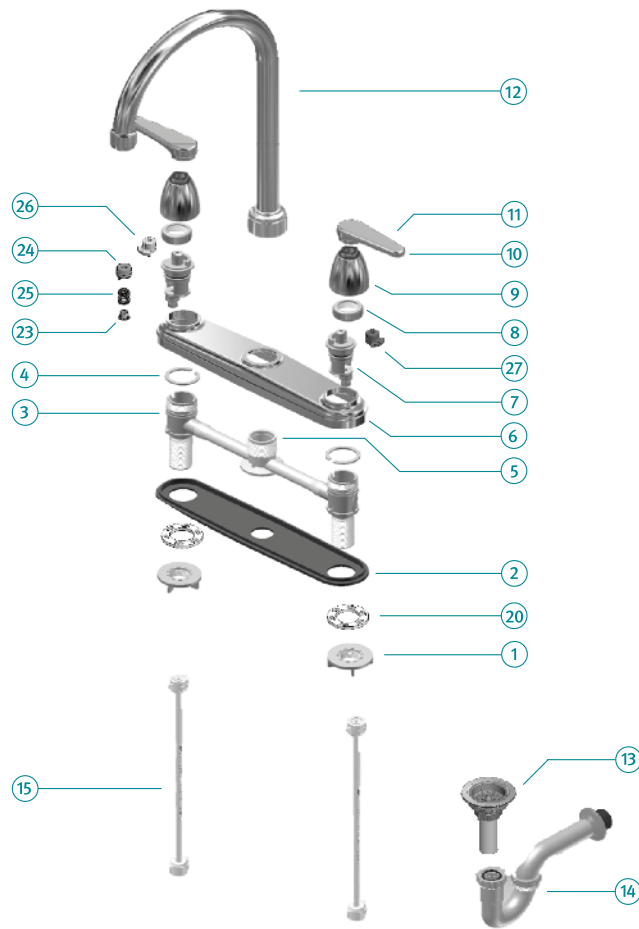

FICHA AMBIENTAL GRIFERÍA

Lavaplatos Nogal 8 pulgadas

Ref: 455140001

OTRAS RESINAS ABS, NYLON + FIBRA DE VIDRIO, PMMA, POM SANTOPRENE			POLIETILENO DE BAJA INTENSIDAD Bolsas plásticas, Bolsas de superlón		

Los productos y componentes de las griferías para lavamanos, lavaplatos, duchas y accesorios para baños y cocinas se elaboran con materiales que no son considerados peligrosos para el medio ambiente y salud. Estos son fabricados con materiales plásticos y/o metálicos que al finalizar su vida útil tienen un gran potencial de ser reciclados. Los materiales plásticos utilizados son polipropileno, POM, ABS, acrílico, polietileno, poliestireno TPV, entre otros. Los accesorios que cuentan con componentes de caucho, si bien no son reciclables en su totalidad, no son considerados como residuos peligrosos y al finalizar su vida útil pueden disponerse como material inerte. Los materiales metálicos utilizados son aleaciones de cobre, acero y zinc las cuales pueden ser recicladas y no tienen características de peligrosidad para el ambiente y la salud. Todos los productos una vez termine su vida útil pueden ser dispuestos como residuos inertes separando adecuadamente sus componentes o partes. Los productos cromados o con otro tipo de recubrimiento metálico, son reciclables después de ser procesados y no son considerados peligrosos para el medio ambiente y salud. Los materiales plásticos empleados en los empaques de las griferías y accesorios como por ejemplo el polietileno y polipropileno son reciclables y son considerados como no peligrosos. Se recomienda revisar las disposiciones que al respecto tienen las empresas prestadoras del servicio de aseo de su ciudad.

MATERIAL RECICLADO

57% METAL

(Viruta, canales, rotura, limadura y recuperación de obsoletos) / Total MP metal

10% PLÁSTICO

(Recirculante de canales, rotura y recuperado de PT) / Total MP plásticas

USO AGUA EN EL PROCESO

66% AGUA RECICLADA

Agua utilizada en procesos de fabricación y tratamiento de las aguas residuales domésticas y no domésticas, reintegrándose a los procesos industriales.

GRIVAL