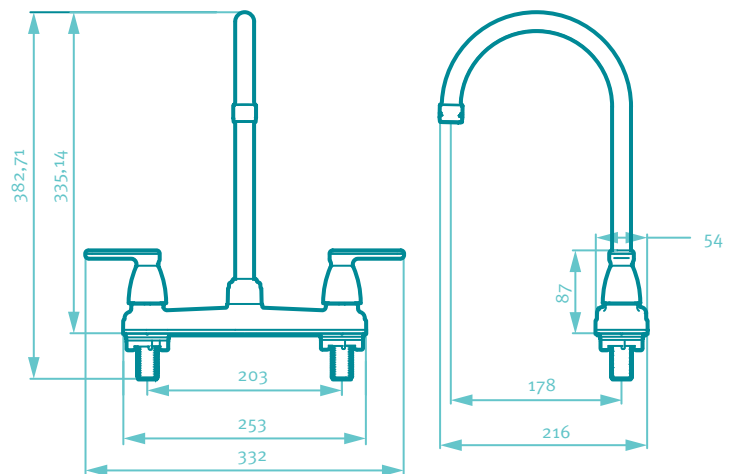

PLANOS TÉCNICOS