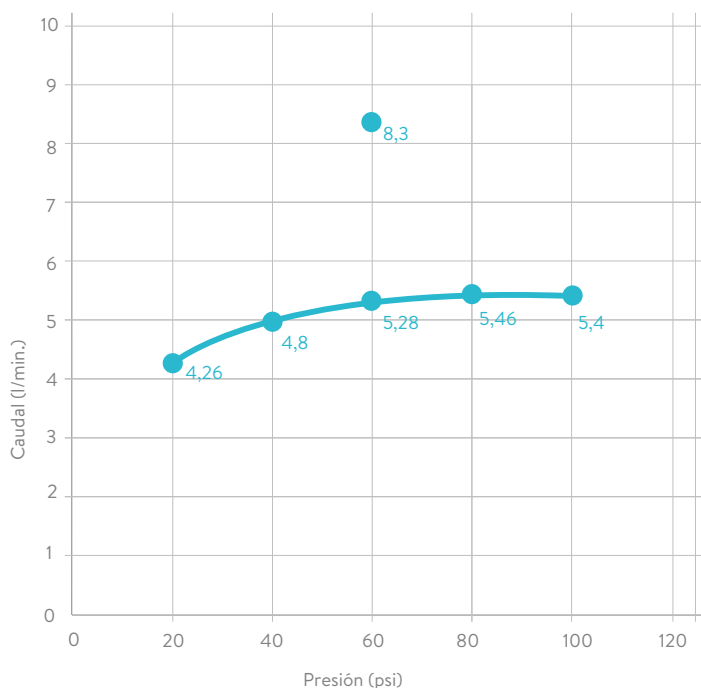

LAVAPLATOS 8 PULGADAS NOGAL

REF. 455145551

DIAGRAMA DE CAUDAL

REQUISITO DE NORMA:
NTC No. 1644

Presión (psi)	Caudal (L/min.)	Máx./Min.
60	8,3	Máximo

PRESIÓN (psi)	CAUDAL PROM. (L/min.)
20	4,26
40	4,8
60	5,28
80	5,46
100	5,4

— PROMEDIO MUESTRA GRIFERÍA
LAVAPLATOS 8 PULGADAS NOGAL

* LAS PRESIONES Y CAUDALES INDICADOS PUEDEN VARIAR DE ACUERDO A LA INSTALACIÓN.

CUIDADOS Y LIMPIEZA

Los acabados superficiales son aquellos que le imprimen una apariencia especial y estética a su producto y además le brindan protección. Para prolongar sus cualidades es vital que la limpieza profunda del producto se haga únicamente con agua y jabón suave y que en el secado y el brillo se utilice un paño de algodón limpio; dicha limpieza se recomienda **2 veces** a la semana, y en zonas costeras a diario por la salinidad del ambiente. Por ningún motivo deben usarse elementos abrasivos, ácidos o disolventes para la limpieza del producto. Los acabados pueden variar su comportamiento en zonas costeras y/o en ambientes corrosivos.

- CORONA tiene un reporte de sostenibilidad corporativo que sigue los lineamientos del GRI Sustainability Report. <http://www.corona.co/nuestra-empresa/corona-sostenible>.
- CORONA certifica que este producto no contiene sustancias de alto riesgo según las listas REACH Authorization o REACH Candidate de el ECHA- European Chemicals Agency.
- CORONA certifica que las partes metálicas de este producto pueden ser recicladas y reincorporadas a procesos productivos al final de la vida útil del producto.

Para conocer la forma correcta de realizar la instalación o mantenimiento de su producto, busque la hoja de instrucción a interior del empaque o escanee este QR para encontrar recomendaciones.

REFERENCIAS DEL PRODUCTO:

- Ref. 455145551 Subconjunto Grifería Lavaplatos 8 pulgadas Nogal (No Incluye Canastilla, Sifón Y Acoples).
- Ref. 455140001 Conjunto Grifería Lavaplatos 8p Nogal (Incluye Canastilla, Sifón Y Acoples).

REPUESTOS:

- Ref. O20291111 Carcaza Lavaplatos Prakti.
- Ref. O16901111 Nariz Lavaplatos High Arc.
- Ref. O11760001 Tuerca Asegura Lavamanos.
- Ref. O19411111 Bonete Nariz Lavaplatos.
- Ref. O10710001 Empaque Unidad Selle.
- Ref. O24710001 Rpto manija Nogal