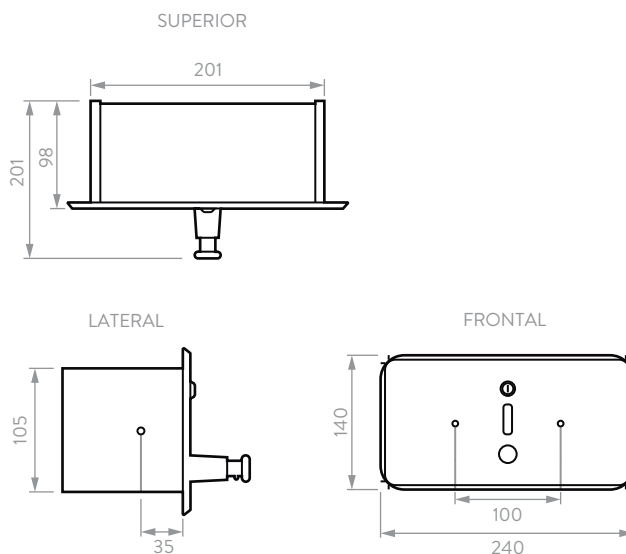

DISPENSADOR

Dispensador de Jabón de Empotrar Ref. 706510001

Dispensador de jabón empotrado.

- Producto de accionamiento tipo push altamente antivandálico por ser empotrado.
- Capacidad para un litro de jabón.
- Se adapta a la viscosidad del jabón.

PLANOS TÉCNICOS

Unidades: mm.

Estas dimensiones son nominales y están sujetas a cambios sin previo aviso.

Disponible en acabado:

Mate

LÍNEA DE ATENCIÓN **01 8000 5120 30**

Si usted desea ver nuestra línea completa de productos por favor ingrese a: corona.co