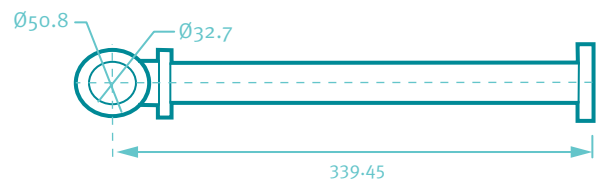

PLANOS TÉCNICOS