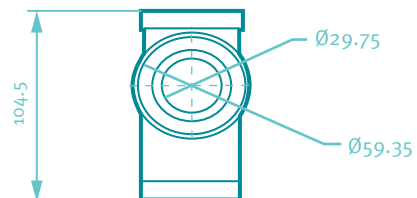

PLANOS TÉCNICOS