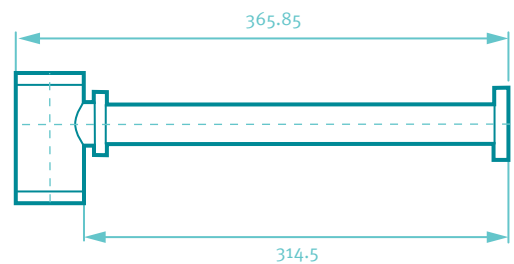

PLANOS TÉCNICOS