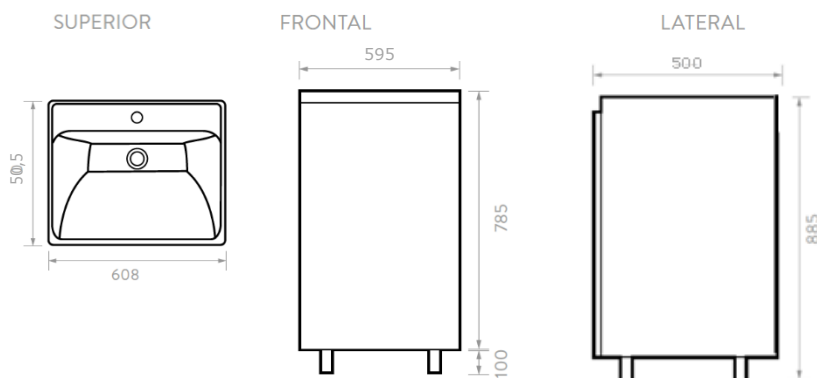

COLOR / REFERENCIA

Macadamia/ Taupe

771616541 - LAVADERO PREMIUM II CON MUEBLE BILBAO

INFORMACIÓN TÉCNICA

Material	Mueble: Tablero Aglomerado MDP de 15 mm espesor. Lavadero: Porcelana sanitaria
Dimensiones Generales del mueble (H*W*D)	885 x 595 x 515 mm.
Dimensiones Generales pieza cerámica (H*W*D)	185 x 608 x 506 mm.
Acabado	Mueble: Cantos Rígidos en PVC
Peso Neto aprox	35,1 kg.
Peso Bruto aprox	38,9 kg.
Diámetro del desagüe	1 1/2 pulg. (38,1mm)
Capacidad de carga	Hasta 100 kg.
Altura de instalación según norma	950 mm (37,4")
Certificado con la NTC 920	Si

PLANOS GENERALES

Medidas en mm.

Estas dimensiones son nominales y están sujetas a cambios sin previo aviso.

SERVICIO
POST VENTA

RESISTENCIA
A HUMEDAD

AÑOS DE
GARANTÍA
(Mueble
herrajes)

GARANTÍA
INTEGRAL
(Porcelana)