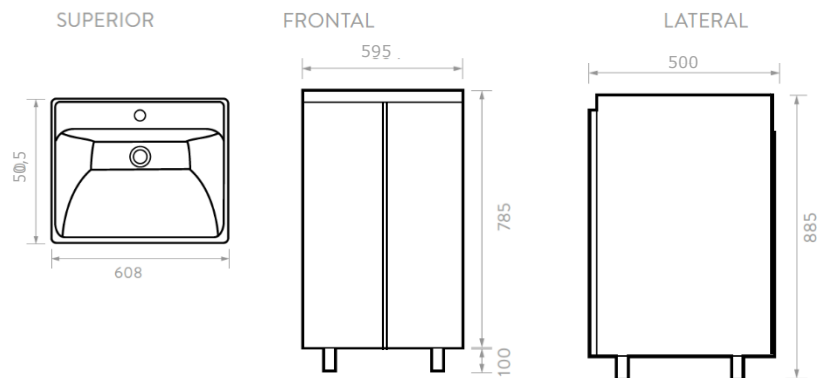

COLOR / REFERENCIA

Taupe / Ceniza

771636571 - LAVADERO PROVENZA PREMIUM

INFORMACIÓN TÉCNICA

Material	Mueble: Tablero Aglomerado MDP de 15 mm espesor. Lavadero: Porcelana sanitaria
Dimensiones Generales del mueble (H*W*D)	885 x 595 x 515 mm.
Dimensiones Generales pieza cerámica (H*W*D)	185 x 608 x 506 mm.
Acabado	Mueble: Cantos Rígidos en PVC
Peso Neto aprox	35,1 kg.
Peso Bruto aprox	38,9 kg.
Diámetro del desagüe	1 1/2 pulg. (38,1mm)
Capacidad de carga	Hasta 100 kg.
Altura de instalación según norma	950 mm(37,4")
Certificado con la NTC 920	Si

PLANOS GENERALES

Medidas en mm.
Estas dimensiones son nominales y están sujetas a cambios sin previo aviso.

SERVICIO
POST VENTA

RESISTENCIA
A HUMEDAD

AÑOS DE
GARANTÍA
(Mueble
y herrajes)

GARANTÍA
INTEGRAL
(Porcelana)