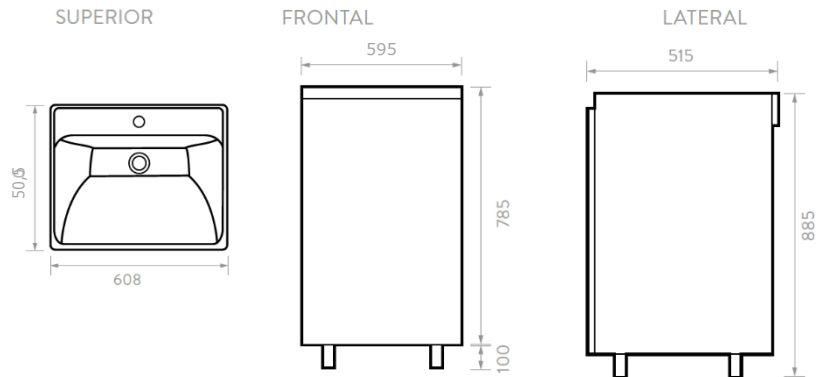

SAVONA PREMIUM

Mueble de Lavadero y lavadero premium II 60 cm

- Renueva tus espacios y llénalos de bienestar con el nuevo mueble y lavadero Corona, son la mejor forma de tener tu zona de ropas cómoda, agradable y organizada haciendo juego con la Cocina Bilbao.
- Lavadero 100% en porcelana Corona, resistente al rayado, a las manchas y al desgaste. No maltrata las manos por su suave textura.
- Cuenta con una textura de burbujas en su interior para lavar todo tipo de elementos cómodamente
- Incluye Canastilla, tapón de caucho y Sifón.
- Mueble con gran capacidad de almacenamiento y de alta resistencia, fabricado en MDP y cantos rígidos que protegen contra posibles filtraciones de humedad. Puertas con herrajes en acero inoxidable de cierre suave.

COLOR / REFERENCIA

Plomo / 771686621 - LAVADERO SAVONA PLUS PREMIUM

INFORMACIÓN TÉCNICA

Material	Mueble: Tablero Aglomerado MDP de 15 mm espesor. Lavadero: Porcelana sanitaria
Dimensiones Generales del mueble (H*W*D)	885 x 595 x 50 mm.
Dimensiones Generales pieza cerámica (H*W*D)	185 x 608 x 506 mm.
Acabado	Mueble: Cantos Rígidos en PVC
Peso Neto aprox	35,1 kg.
Peso Bruto aprox	37,8 kg.
Diámetro del desagüe	1 1/2 pulg. (38,1mm)
Capacidad de carga	Hasta 40 kg.
Altura de instalación según norma	950 mm (37,4")
Certificado con la NTC 920	Si

PLANOS GENERALES

Medidas en mm.

Estas dimensiones son nominales y están sujetas a cambios sin previo aviso.

SERVICIO
POST VENTA

RESISTENCIA
A HUMEDAD

AÑOS DE
GARANTÍA
(Mueble
herrajes)

GARANTÍA
INTEGRAL
(Porcelana)