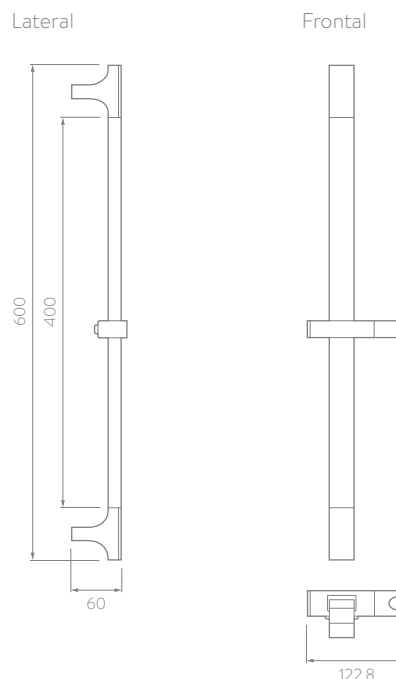

BARRA DESLIZABLE

Barra Deslizable Cuadrada Ref. 784660001

La barra deslizable cuadrada tiene un diseño robusto y funcional. Con acabado superior, mayor espesor en el cromado que lo hace más brillante y resistente a la corrosión.

- Fácil limpieza: diseño que evita la acumulación de impurezas.
- El soporte teleducha tiene una resistencia de 9 kg. - 19,8 lb.
- La barra deslizable tiene una resistencia de 23 kg. - 50,7 lb.
- Incluye jabonera.

- Acabado: Cromado
- Resistencia soporte teleducha: 9 kg. - 19,8 lb.
- Resistencia barra deslizable: 23 kg. - 50,7 lb.
- Peso neto: 11,6 kg.
- Peso bruto: 12,3 kg.

CUIDADOS Y LIMPIEZA

Los acabados superficiales son aquellos que le imprimen una apariencia especial y estética a su producto y además le brindan protección. Para prolongar sus cualidades es vital que la limpieza profunda del producto se haga únicamente con agua y jabón suave y que en el secado y el brillo se utilice un paño de algodón limpio; dicha limpieza se recomienda 2 veces a la semana y en zonas costeras a diario por la salinidad del ambiente. Por ningún motivo deben usarse elementos abrasivos, ácidos o disolventes para la limpieza del producto. Los acabados pueden variar su comportamiento en zonas costeras y/o en ambientes corrosivos.

PLANOS TÉCNICOS

Este producto cumple con la normatividad NTC 5339.

Estas dimensiones son nominales y están sujetas a cambios sin previo aviso.
Unidades: mm

Disponible en acabado:

Cromado

Componentes incluidos: