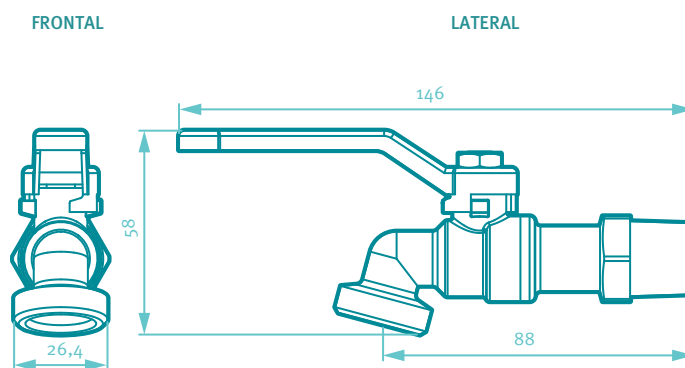

PLANOS TÉCNICOS