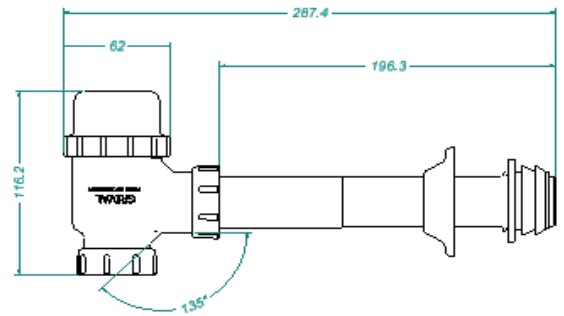

SERVICIO TÉCNICO
01 8000 51 20 30

REPUESTOS
ORIGINALES GRIVAL

30
AÑOS
GARANTÍA
GRIVAL

Amplia red de técnicos propios y autorizados en todo el país para brindar servicio técnico post-venta.

AMPLIO STOCK DE REPUESTOS GENUINOS

GRIVAL