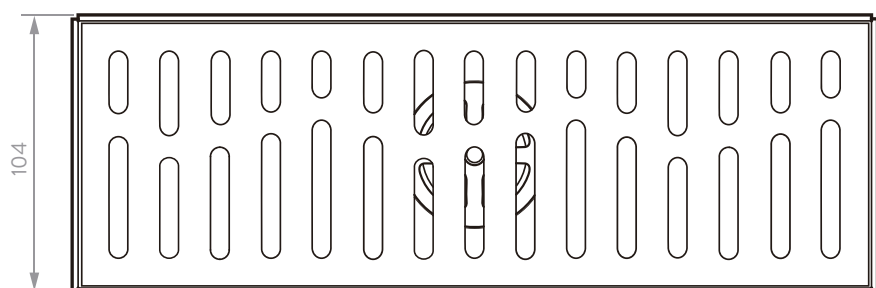

Material	Acero Inoxidable
Acabado	Mate
Dimensiones Generales (H x W x L)	76 x 104 x 800 mm. 3 x 4,1 x 31,5 pulg.
Peso Neto aprox.	1,68 kg. - 3,70 lb.

CAPACIDAD DE FUNCIONAMIENTO

Capacidad de flujo	> 27 L/min.
Resistencia a la carga	132,6 kg. / 292,3 lb.

corona

REJILLA DE PISO

Rectangular en acero inoxidable de 80 cm.

PLANOS TÉCNICOS

SUPERIOR

FRONTAL

LATERAL

Unidades: mm.