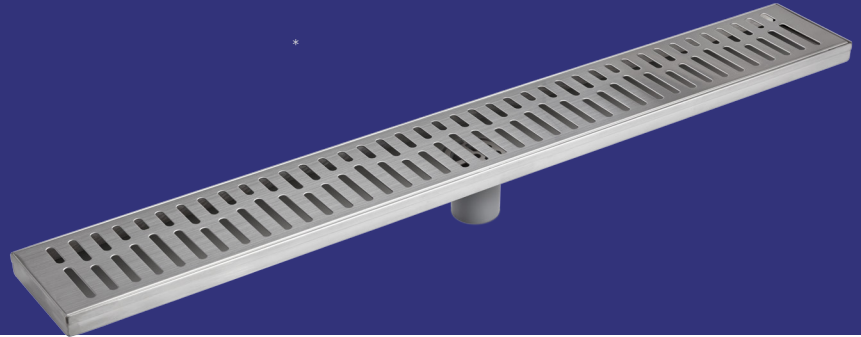

REJILLA DE PISO

Rectangular en acero inoxidable de 80cm. Ref. 937850001

- Tapa con diseño moderno y elegante.
- Rejilla con trampa anti-olores y anti-insectos.
- Alta capacidad de evacuación de agua.

CARACTERÍSTICAS GENERALES

Material	Acero Inoxidable
Acabado	Mate
Dimensiones Generales (H x W x L)	76 x 104 x 800 mm. 3 x 4,1 x 31,5 pulg.
Peso Neto aprox.	1,68 kg. - 3,70 lb.

CAPACIDAD DE FUNCIONAMIENTO

Capacidad de flujo	> 27 L/min.
Resistencia a la carga	132,6 kg. / 292,3 lb.

corona

REJILLA DE PISO

Rectangular en acero inoxidable de 80 cm.

PLANOS TÉCNICOS

SUPERIOR

FRONTAL

LATERAL

Unidades: mm.