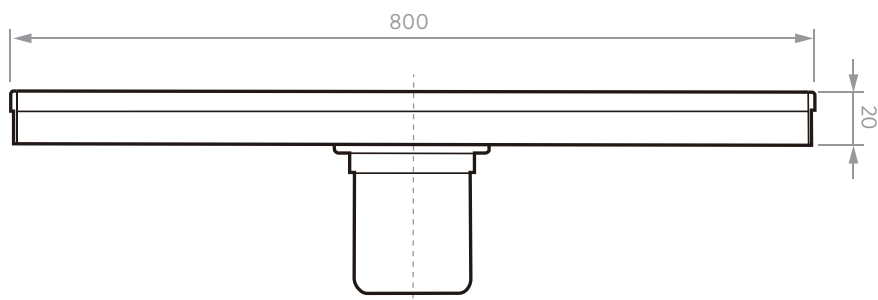

Material	Acero Inoxidable
Acabado	Mate
Dimensiones Generales (H x W x L)	76 x 104 x 800 mm. 3 x 4,1 x 31,5 pulg.
Peso Neto aprox.	1,68 kg. - 3,70 lb.

CAPACIDAD DE FUNCIONAMIENTO

Capacidad de flujo	> 27 L/min.
Resistencia a la carga	132,6 kg. / 292,3 lb.

corona

REJILLA DE PISO

Rectangular en acero inoxidable de 80 cm.

PLANOS TÉCNICOS

SUPERIOR

FRONTAL

LATERAL

Unidades: mm.