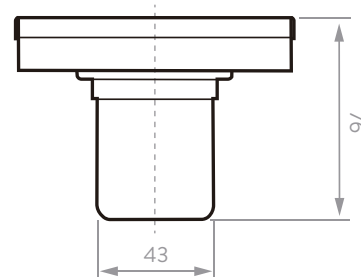

Material	Acero Inoxidable
Acabado	Mate
Dimensiones Generales (H x W x L)	76 x 104 x 800 mm. 3 x 4,1 x 31,5 pulg.
Peso Neto aprox.	1,68 kg. - 3,70 lb.

CAPACIDAD DE FUNCIONAMIENTO

Capacidad de flujo	> 27 L/min.
Resistencia a la carga	132,6 kg. / 292,3 lb.

corona

REJILLA DE PISO

Rectangular en acero inoxidable de 80 cm.

PLANOS TÉCNICOS

SUPERIOR

FRONTAL

LATERAL

Unidades: mm.

Estas dimensiones son nominales y están sujetas a cambios sin previo aviso. Para la fabricación de este producto se utilizan materiales, equipos, y tecnología de última generación que permiten ofrecer accesorios con los más altos estándares de calidad.