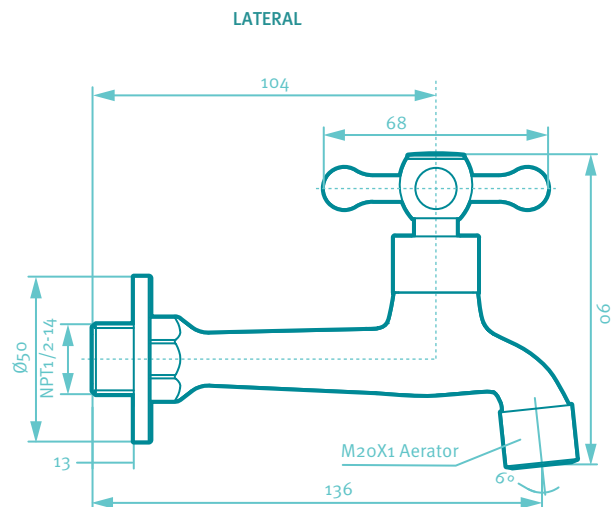

CARACTERÍSTICAS GENERALES

- Material: metálico.
- Ciclo de vida de la unidad de cierre: 150.000 ciclos.
- Dimensiones generales de producto (H x W x L): 90 x 136 x 68 mm., 4 x 5 x 3 pulg.
- Peso neto aproximado: 290gr. / 0.6393 Lb.
- Peso bruto aproximado: 296gr. / 0.6526 Lb.

PLANOS TÉCNICOS

Estas dimensiones son nominales y están sujetas a cambios sin previo aviso.
Unidades: mm.

Disponible en acabado:

Cromado

SERVICIO TÉCNICO
01 8000 51 20 30

CORONA Y GRIVAL
COMPATIBLES

GARANTÍA
GRIVAL