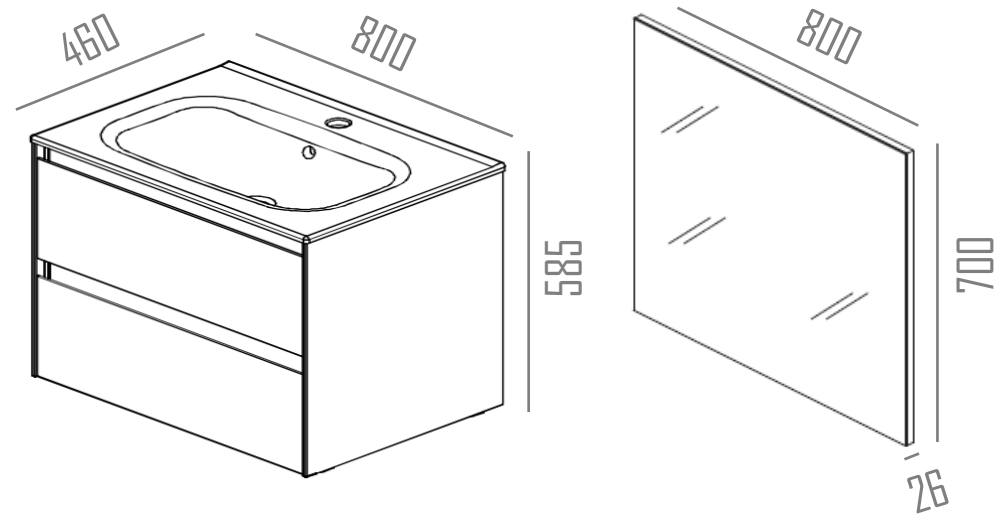

NO INCLUYE LAMPARA

ESPECIFICACIONES/MUEBLE 80 ALFA BLANCO + ESPEJO

Referencia:
ALFA-80-T

Material:
Lacado brillante Foil 2D

Color:
Blanco ○

Dimensiones

Descripción:

- Lavamanos cerámico
- Cajones cierre soft close
- Rieles Hettich extracción total
- Interior textil mokka
- Estructuras interiores y frentes en 16 mm

Otros:

- Espejo perfil con acabado gris
- Contiene organizador de cajón
- Mueble armado