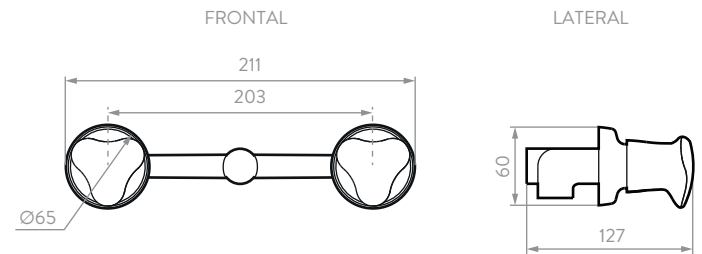

CARACTERÍSTICAS GENERALES

- Material: Regadera + Brazo + Escudo; plástico.
Cuerpo mezclador; metal.
Manijas; plástico.
- Peso Neto (Ducha 8 pulgadas): 990 gr. - 2,18 lb.
- Dimensión regadera (H x L x W): 360 x 363 x 118 mm.
14 3/16 x 14 5/16 x 4 5/8 pulg.
- Dimensión mezclador (H x L x W): 60 x 211 x 127 mm.
2 3/8 x 8 5/16 x 7 pulg.

corona

ALUVIA

Grifería ducha 8 pulgadas triceta

DIAGRAMA DE CAUDAL

REQUISITO DE NORMA:	Presión (psi)	Caudal (L/min.)	Máx./Mín.
NTC No. 1644	80	7,30	Máximo

PRESIÓN (psi)	Modo Lluvia CAUDAL PROM. (L/min.)	Modo Hidromasaje CAUDAL PROM. (L/min.)
20	3,12	4,48
40	3,92	4,84
60	5,04	5,88
80	5,84	6,22
100	5,92	6,39
125	6,62	6,46

- PROMEDIO MUESTRA GRIFERÍA DUCHA 8 PULGADAS ALUVIA - LLUVIA.
- PROMEDIO MUESTRA GRIFERÍA DUCHA 8 PULGADAS ALUVIA - HIDROMASAJE.

PLANOS TÉCNICOS

Regadera + Brazo + Escudo:

Mezclador 8 pulgadas:

Estas dimensiones son nominales y están sujetas a cambios sin previo aviso. **Unidades:** mm.