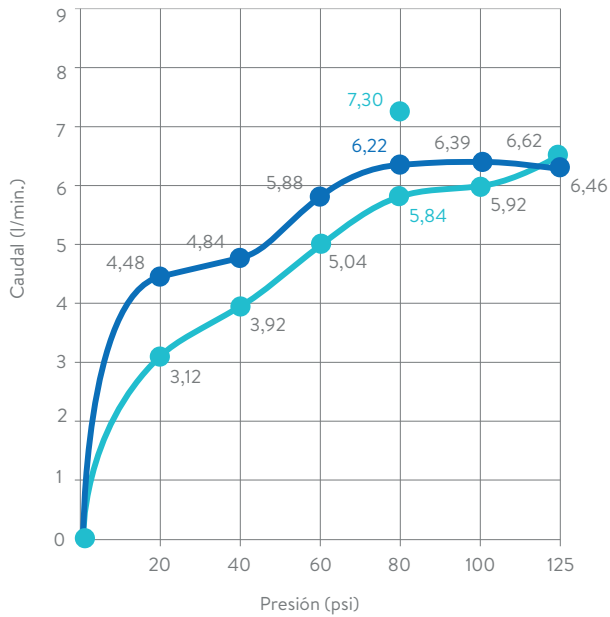

ALUVIA

Grifería ducha 8 pulgadas triceta

DIAGRAMA DE CAUDAL