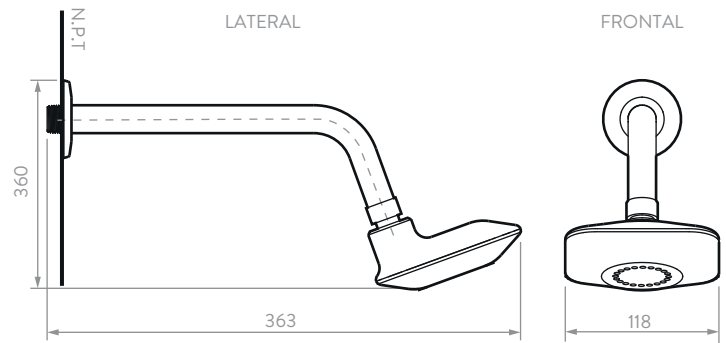

corona

ALUVIA

Grifería ducha 8 pulgadas triceta

DIAGRAMA DE CAUDAL

REQUISITO DE NORMA:	Presión (psi)	Caudal (L/min.)	Máx./Mín.
NTC No. 1644	80	7,30	Máximo

PRESIÓN (psi)	Modo Lluvia CAUDAL PROM. (L/min.)	Modo Hidromasaje CAUDAL PROM. (L/min.)
20	3,12	4,48
40	3,92	4,84
60	5,04	5,88
80	5,84	6,22
100	5,92	6,39
125	6,62	6,46

- PROMEDIO MUESTRA GRIFERÍA DUCHA 8 PULGADAS ALUVIA - LLUVIA.
- PROMEDIO MUESTRA GRIFERÍA DUCHA 8 PULGADAS ALUVIA - HIDROMASAJE.

PLANOS TÉCNICOS

Regadera + Brazo + Escudo:

Mezclador 8 pulgadas:

Estas dimensiones son nominales y están sujetas a cambios sin previo aviso. **Unidades:** mm.