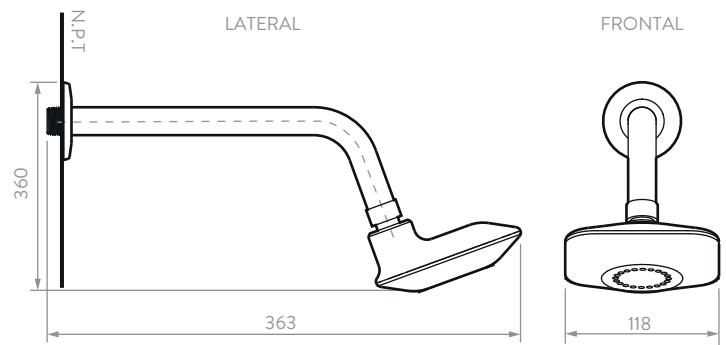

CARACTERÍSTICAS GENERALES

- Material: Regadera + Brazo + Escudo; plástico.
Cuerpo registro; metal.
Manija; plástico.
- Peso Neto (Ducha sencilla): 530 gr. - 1,16 lb.
- Dimensión regadera (H x L x W): 360 x 363 x 118 mm.
14 3/16 x 14 5/16 x 4 5/8 pulg.
- Dimensión registro (H x L): 60 x 115 mm.
2 3/8 x 4 1/2 pulg.

DIAGRAMA DE CAUDAL

REQUISITO DE NORMA:	Presión (psi)	Caudal (L/min.)	Máx./Mín.
NTC No. 1644	80	7,30	Máximo

PRESIÓN (psi)	Modo Lluvia CAUDAL PROM. (L/min.)	Modo Hidromasaje CAUDAL PROM. (L/min.)
20	3,12	4,48
40	3,92	4,84
60	5,04	5,88
80	5,84	6,22
100	5,92	6,39
125	6,62	6,46

- PROMEDIO MUESTRA GRIFERÍA DUCHA SENCILLA ALUVIA - LLUVIA.
- PROMEDIO MUESTRA GRIFERÍA DUCHA SENCILLA ALUVIA - HIDROMASAJE.

PLANOS TÉCNICOS

Regadera + Brazo + Escudo:

Registro ducha sencillo:

Estas dimensiones son nominales y están sujetas a cambios sin previo aviso. **Unidades:** mm.