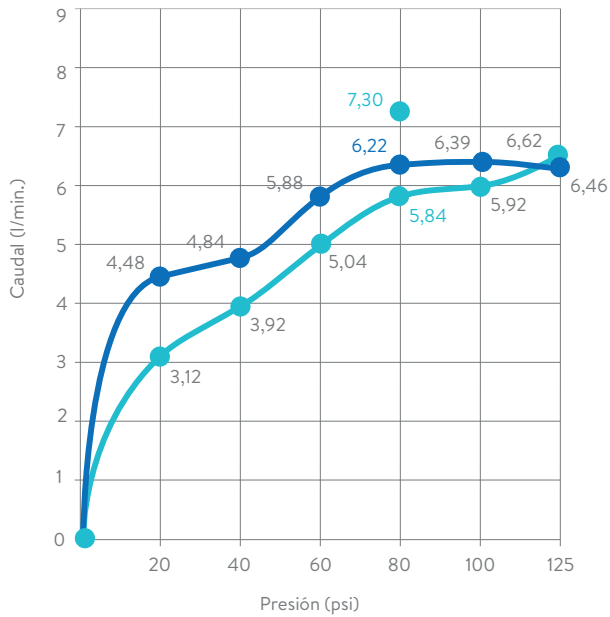

CARACTERÍSTICAS GENERALES

- Material: Regadera + Brazo + Escudo; plástico.
Cuerpo registro; metal.
Manija; plástico.
- Peso Neto (Ducha sencilla): 530 gr. - 1,16 lb.
- Dimensión regadera (H x L x W): 360 x 363 x 118 mm.
14 3/16 x 14 5/16 x 4 5/8 pulg.
- Dimensión registro (H x L): 60 x 115 mm.
2 3/8 x 4 1/2 pulg.

DIAGRAMA DE CAUDAL

REQUISITO DE NORMA:	Presión (psi)	Caudal (L/min.)	Máx./Mín.
NTC No. 1644	80	7,30	Máximo

PRESIÓN (psi)	Modo Lluvia CAUDAL PROM. (L/min.)	Modo Hidromasaje CAUDAL PROM. (L/min.)
20	3,12	4,48
40	3,92	4,84
60	5,04	5,88
80	5,84	6,22
100	5,92	6,39
125	6,62	6,46