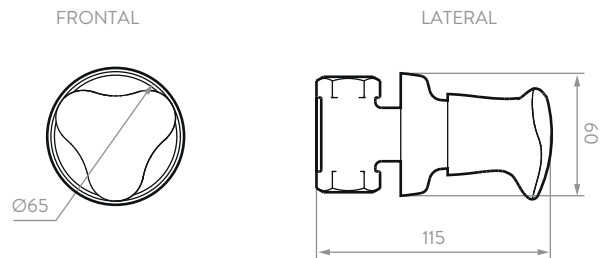

CARACTERÍSTICAS GENERALES

- Material: Regadera + Brazo + Escudo; plástico.
Cuerpo registro; metal.
Manija; plástico.
- Peso Neto (Ducha sencilla): 530 gr. - 1,16 lb.
- Dimensión regadera (H x L x W): 360 x 363 x 118 mm.
14 3/16 x 14 5/16 x 4 5/8 pulg.
- Dimensión registro (H x L): 60 x 115 mm.
2 3/8 x 4 1/2 pulg.

DIAGRAMA DE CAUDAL

REQUISITO DE NORMA:	Presión (psi)	Caudal (L/min.)	Máx./Mín.
NTC No. 1644	80	7,30	Máximo

PRESIÓN (psi)	Modo Lluvia CAUDAL PROM. (L/min.)	Modo Hidromasaje CAUDAL PROM. (L/min.)
20	3,12	4,48
40	3,92	4,84
60	5,04	5,88
80	5,84	6,22
100	5,92	6,39
125	6,62	6,46

- PROMEDIO MUESTRA GRIFERÍA DUCHA SENCILLA ALUVIA - LLUVIA.
- PROMEDIO MUESTRA GRIFERÍA DUCHA SENCILLA ALUVIA - HIDROMASAJE.

PLANOS TÉCNICOS

Regadera + Brazo + Escudo:

Registro ducha sencillo:

Estas dimensiones son nominales y están sujetas a cambios sin previo aviso. **Unidades:** mm.