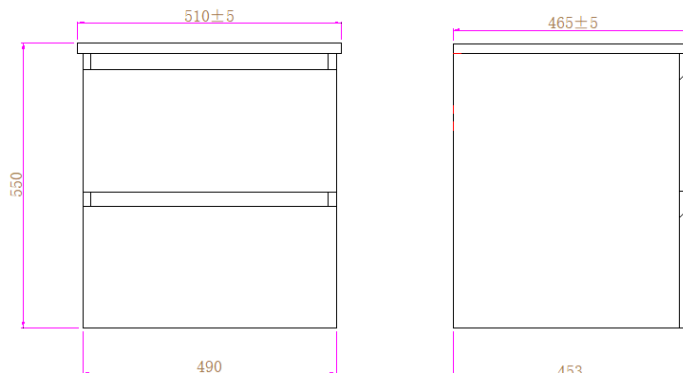

MUEBLE PAMPLONA 50 CONCRETE – BC0616-500

INFORMACIÓN GENERAL

- Nombre proveedor: Orans
- Codigo/Nombre proveedor: BC0616-500 (BC-P1002-500)
- Dimensiones:

MUEBLE: 510 X 465 X 550 mm

- Colores

MFC058
CONCRETE

- MATERIAL: AGLOMERADO 15MM
- BORDES BANDEADOS EN COLOR
- DOS CAJONES CIERRE SUAVE
- LAVAMANOS DE CERÁMICA
- RESISTENTE A LA HUMEDAD
- NO REPELENTE AL AGUA

*Las fotografías de productos y ambientes son ilustrativas, pueden variar de acuerdo con la resolución de tu pantalla y respecto al producto exhibido en las salas de venta. El color puede variar dependiendo de la referencia seleccionada.

* Las imágenes representadas son sólo para fines ilustrativos. Pueden presentar variaciones con el producto final.