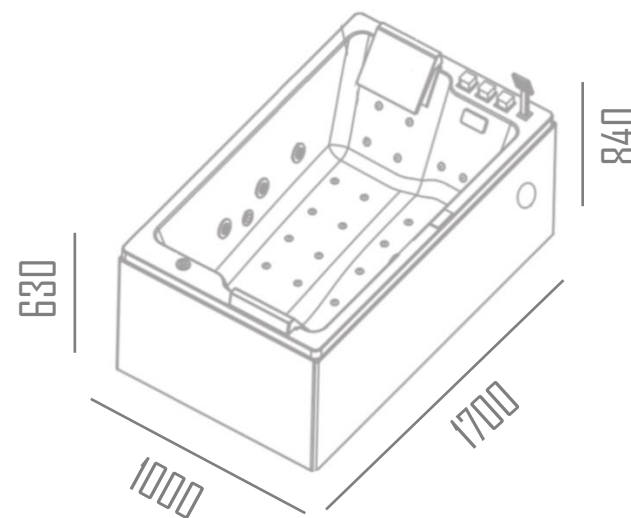

ESPECIFICACIONES/BAÑERA INDICA DERECHA

Referencia:
BT-62115B-LUXR

Material:
Acrílico ABS

Color:
Blanco ○

Dimensiones

Descripción:

Hidroterapia: 6 jets grandes- 12 jets Pequeños- 16 jets de chorro de aire
Cromoterapia: 7 luces led de color
Cascada pequeña- 2 almohadillas
Panel de control digital
Temperatura de calentador termostático ajustable

Otros:

Voltaje 110
Peso
Capacidad
Altavoz bluetooth a prueba de agua