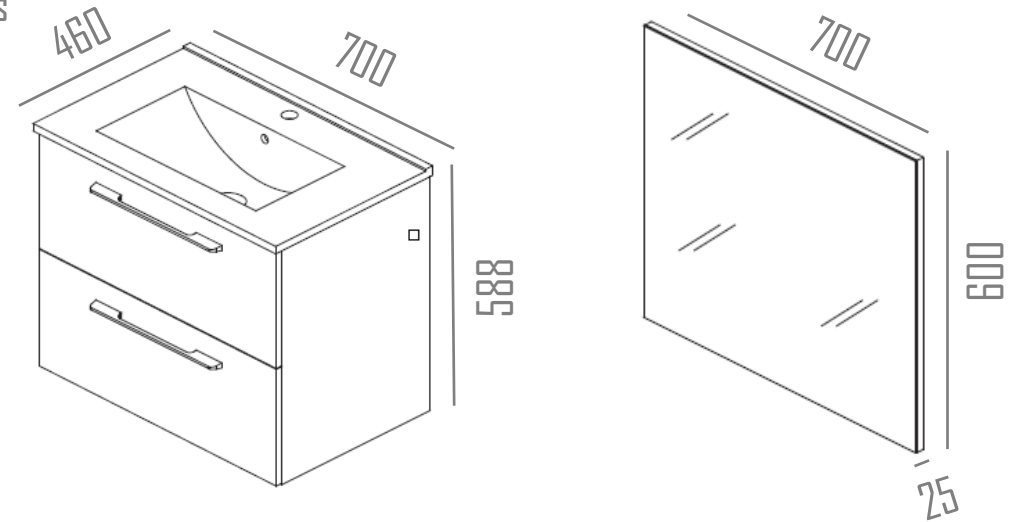

## ESPECIFICACIONES/COMBO LEVEL 70CM GRIS ARENADO

Referencia:  
**C0071049**

Material:  
**Gris madera estructurada**

Color:  
**Gris**

Dimensiones

**Descripción:**

Lavamanos cerámico  
Cajones soft close  
Manijas aluminio cromado brillo  
Espejo con marco aluminio

**Otros:**

Mueble en caja listo para armar  
Composición de 2 cajas 1/2 y 2/2