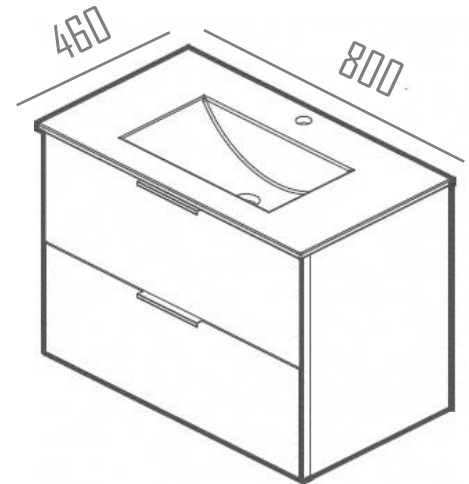

ESPECIFICACIONES/COMBO INDUS 80 BLANCO

Referencia:
C0072532

Material:
Lacado brillante

Color:
Blanco ○

Dimensiones

Descripción:

Lavamanos cerámico
Mueble 2 cajones con cierre Soft close
Rieles Hettich
Perfiles y manijas metálicos negro mate

Otros:

Mueble listo para armar
El espejo incluye estante de metal