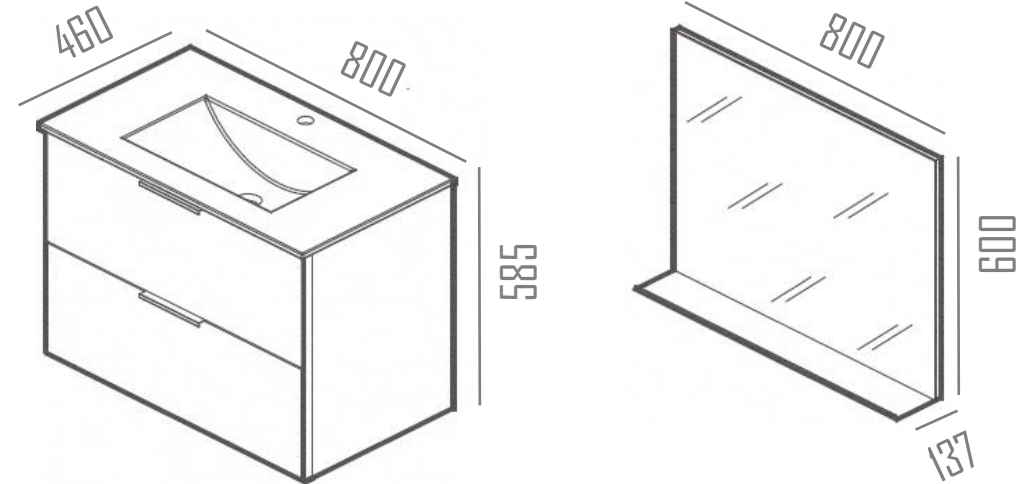

ESPECIFICACIONES/COMBO INDUS 80 ABEDUL

Referencia:
C0072532

Material:
**Melamina madera
contrachapada**

Color:
**Madera
natural** 

Dimensiones

Descripción:

Lavamanos cerámico
Mueble 2 cajones con cierre Soft close
Rieles Hettich
Perfiles y manijas metálicos negro mate

Otros:

Mueble listo para armar
El espejo incluye estante de metal