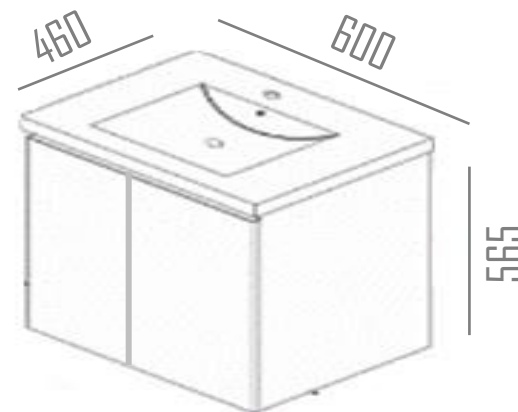

ESPECIFICACIONES/COMBO SANSA 60 GRIS ANTRICITA (MBL+LVM)

Referencia:
C0072535-T

Material:
Aglomerado 16 mm

Color:
Gris Antricitita

Dimensiones

Descripción:

Lavamanos Cerámico
Cajones soft close
Aglomerado
Lacado alto brillo
Estructuras interiores y exteriores en 16mm

Otros:

Peso máximo 30 Kg
Mueble armado