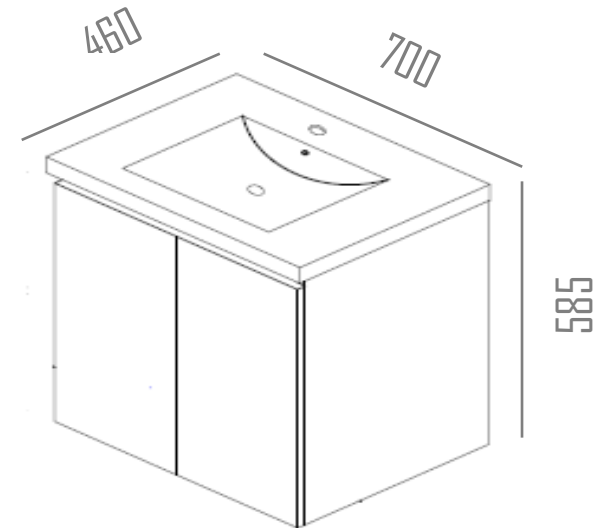

## ESPECIFICACIONES/COMBO SENSE 70CM GRIS ARENADO

Referencia:  
**C0073085-T**

Material:  
**Gris madera estructurada**

Color:  
**Gris**

Dimensiones

### Descripción:

Lavamanos cerámico  
Cajones soft close extracción total  
Estructuras 16 mm frentes 18 mm  
Interiores en acabado textil gris