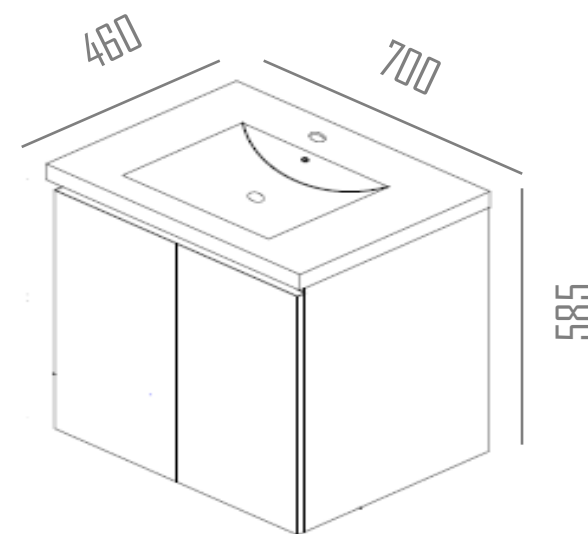

## ESPECIFICACIONES/COMBO SENSE 70CM BLANCO

Referencia:  
**C0073086-T**

Material:  
**Lacado brillante**

Color:  
**Blanco** ○

Dimensiones

### Descripción:

Lavamanos cerámico  
Cajones soft close extracción total  
Estructuras 16 mm frentes 18 mm  
Interiores en acabado textil gris