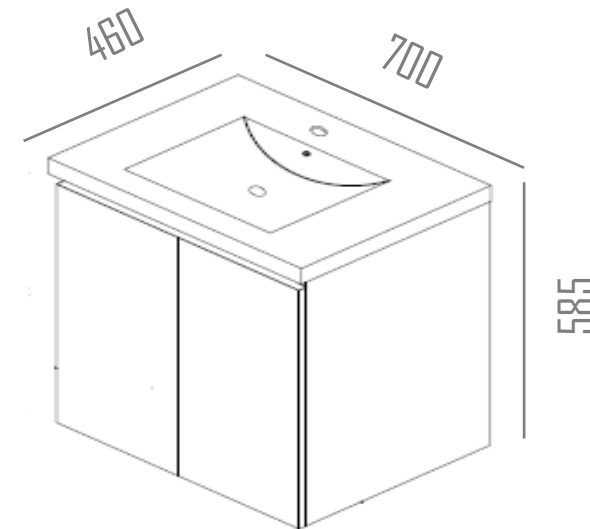

ESPECIFICACIONES/COMBO SENSE 70CM BLANCO

Referencia:
C0073086

Material:
Lacado brillante

Color:
Blanco ○

Dimensiones

Descripción:

Lavamanos cerámico
Cajones soft close extracción total
Estructuras 16 mm frentes 18 mm
Interiores en acabado textil gris