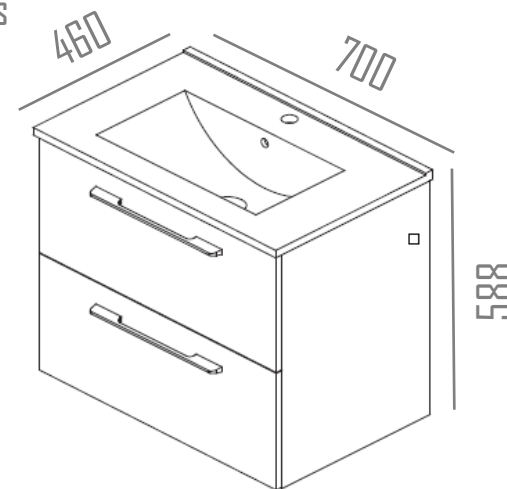

## ESPECIFICACIONES/COMBO LEVEL 70CM BLANCO

Referencia:  
**C0073087-T**

Material:  
**Lacado brillante**

Color:  
**Blanco** ○

Dimensiones

### Descripción:

Lavamanos cerámico  
Cajones soft close  
Manijas aluminio cromado brillo  
Espejo con marco aluminio