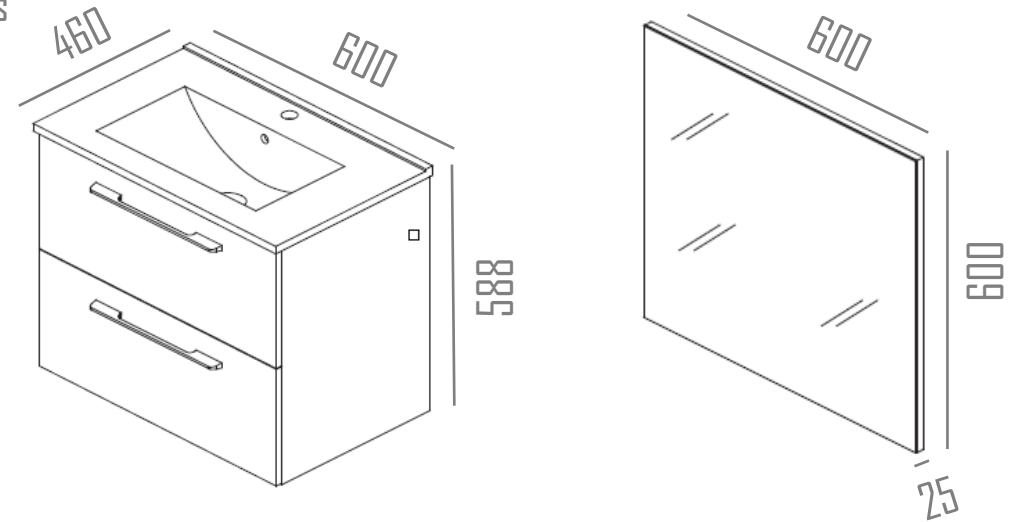

NO INCLUYE LÁMPARA

ESPECIFICACIONES/COMBO LEVEL 60CM BLANCO

Referencia:
C0073152 -T

Material:
Lacado brillante

Color:
Blanco ○

Dimensiones

Descripción:

Lavamanos cerámico
Cajones soft close
Manijas aluminio cromado brillo
Espejo con marco aluminio

Otros:

Mueble en caja listo para armar
Composición de 2 cajas 1/2 y 2/2