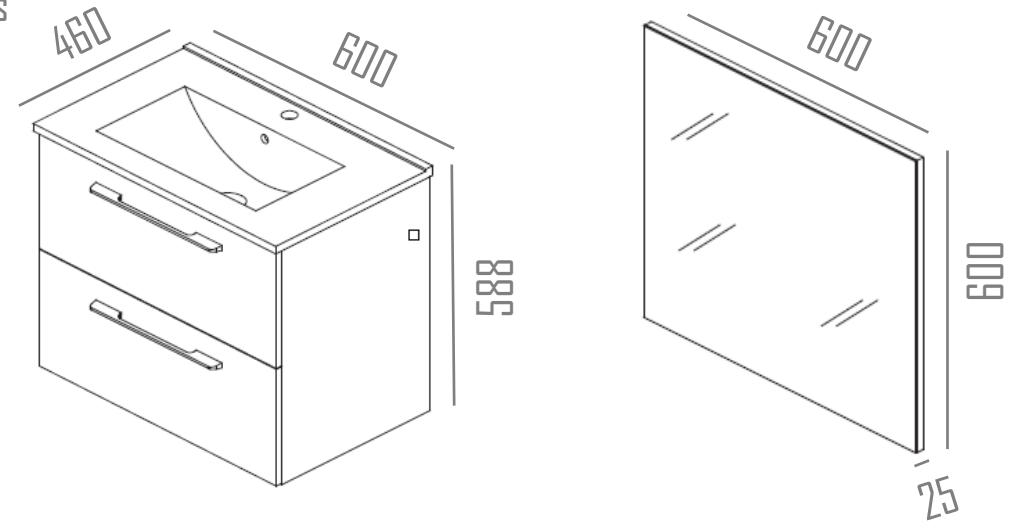

NO INCLUYE LÁMPARA

ESPECIFICACIONES/COMBO LEVEL 60CM BLANCO

Referencia:
C0073152

Material:
Lacado brillante

Color:
Blanco ○

Dimensiones

Descripción:

Lavamanos cerámico
Cajones soft close
Manijas aluminio cromado brillo
Espejo con marco aluminio

Otros:

Mueble en caja listo para armar
Composición de 2 cajas 1/2 y 2/2