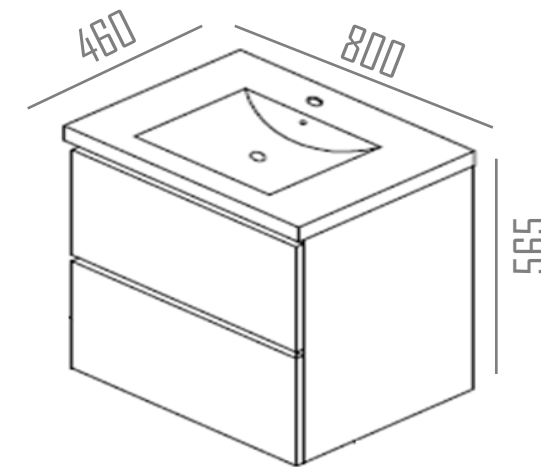

## ESPECIFICACIONES/COMBO ALFA 80 ARENA MATE (MBL+LVM)

Referencia:  
**C0074181**

Material:  
**DMF**

Color:  
**Arena Mate** 

NO INCLUYE GRIFERIA

Dimensiones

### Descripción:

Lavamanos Cerámico  
Dmf  
Cajones cierre soft close  
Rieles Hettich extracción total  
Estructuras interiores y exteriores en 16mm

### Otros:

Peso máximo 40 Kg  
Mueble armado  
Contiene distribuidor de cajón con acabado en cuero