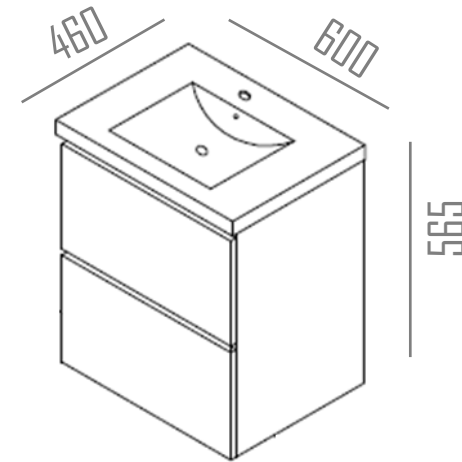

ESPECIFICACIONES/COMBO NEW BETA 60 FUME ARENADO (MBL+LVM)

Referencia:
C0074433

Material:
Aglomerado

Color:
Fume Arenado 

Dimensiones

Descripción:

Lavamanos Cerámico
Aglomerado
Cajones cierre soft close
Manija Aluminio Cromo brillo
Rieles Hettich extracción Parcial
Estructuras interiores y exteriores en 16mm

Otros:

Peso máximo 30 Kg
Mueble armado
Acabado melamina mate
Contiene distribuidor de cajón