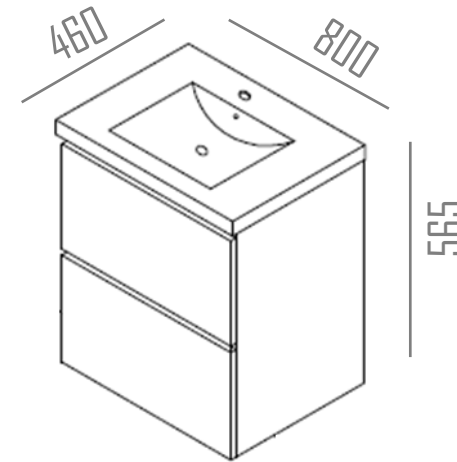

ESPECIFICACIONES/COMBO NEW BETA 80 GRIS (MBL+LVM)

Referencia:
C0074434

Material:
Aglomerado

Color:

Gris Antracita

Dimensiones

Descripción:

Lavamanos Cerámico
Aglomerado
Cajones cierre soft close
Manija Aluminio Cromo brillo
Rieles Hettich extracción Parcial
Estructuras interiores y exteriores en 16mm

Otros:

Peso máximo 40 Kg
Mueble armado
Lacado Alto brillo
Contiene distribuidor de cajón