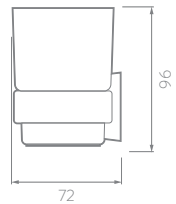

72

96

Cepillera