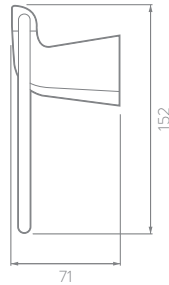

## PLANOS TÉCNICOS

47

71

62

Percha

169

71

47

Jabonera

179

71

47

Portarrollo

127

72

96

Cepillera

Ø 152

71

152

Toallero Argolla

533

71

47

Toallero Barra

Unidades: mm

Estas dimensiones son nominales y están sujetas a cambios sin previo aviso.