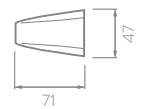

Cepillera

Ø 152

71

152

Toallero Argolla

533

71

47

Toallero Barra

Unidades: mm

Estas dimensiones son nominales y están sujetas a cambios sin previo aviso.