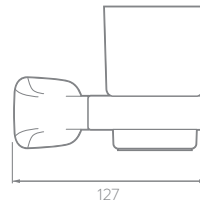

CASCADE

ACCESORIOS RESIDENCIAL

PLANOS TÉCNICOS

47

71

62

169

71

47

179

71

47

127

72

96

Ø 152

71

152

533

71

47

Toallero Barra

Unidades: mm

Estas dimensiones son nominales y están sujetas a cambios sin previo aviso.

LÍNEAS DE ATENCIÓN AL CLIENTE

Colombia 018000512030
Bogotá 4048884
Panamá 507-8000202
Guatemala 18006240109
Costa Rica 506-40014966
Nicaragua 18002202304
Salvador 503-8006141

Ecuador 1800001065
Perú 080055161
México 018007051020
Honduras 504-22211203
(Tegucigalpa)
Honduras 504-25580529
(San Pedro Sula)

Correo de atención en centro América: contacto_ca@corona.com.co

corona