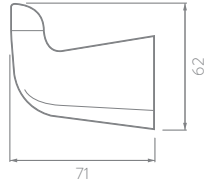

71

62

Percha