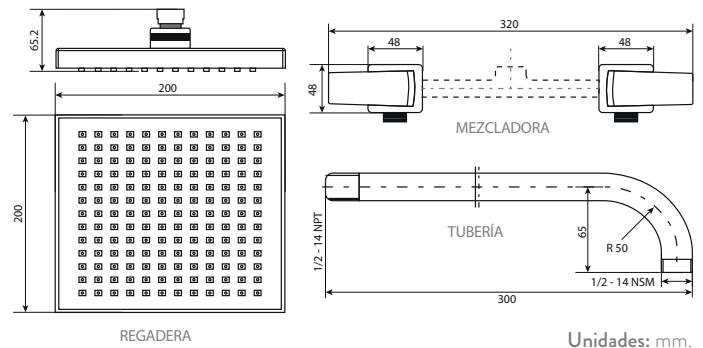

Estas dimensiones son nominales y están sujetas a cambios sin previo aviso. Para la fabricación de este producto se utilizan materiales, equipos, y tecnología de última generación que permiten ofrecer una grifería con los más altos estándares de calidad.