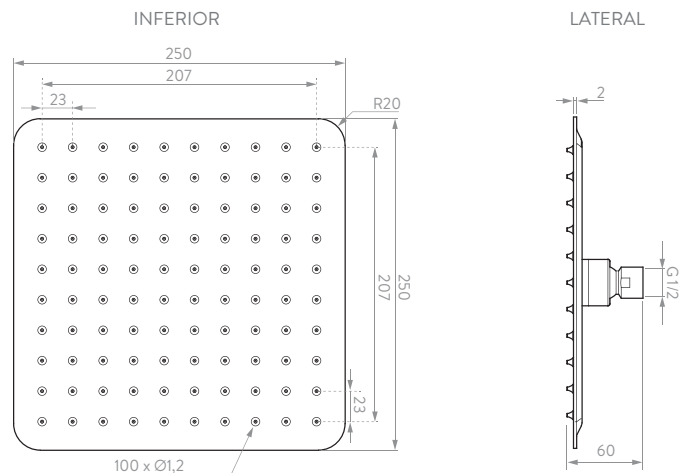

PLANOS TÉCNICOS

Regadera: