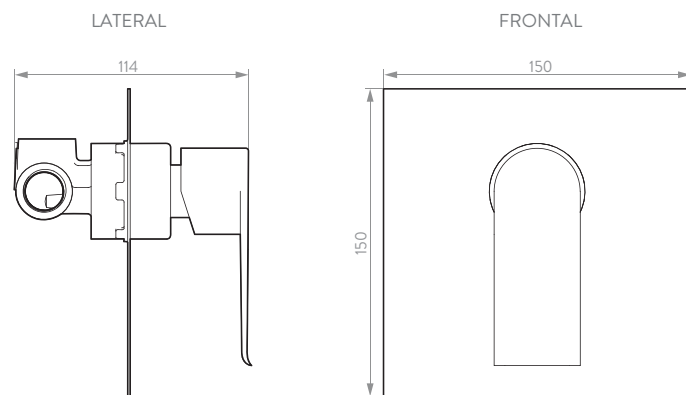

Mezclador:

Unidades: mm.

Estas dimensiones son nominales y están sujetas a cambios sin previo aviso.

- CORONA tiene un reporte de sostenibilidad corporativo que sigue los lineamientos del GRI Sustainability Report. <http://www.corona.co/nuestra-empresa/corona-sostenible>.
- CORONA certifica que este producto no contiene sustancias de alto riesgo según las listas REACH Authorization o REACH Candidate de el ECHA- European Chemicals Agency.
- CORONA certifica que las partes metálicas de este producto pueden ser recicladas y reincorporadas a procesos productivos al final de la vida útil del producto.