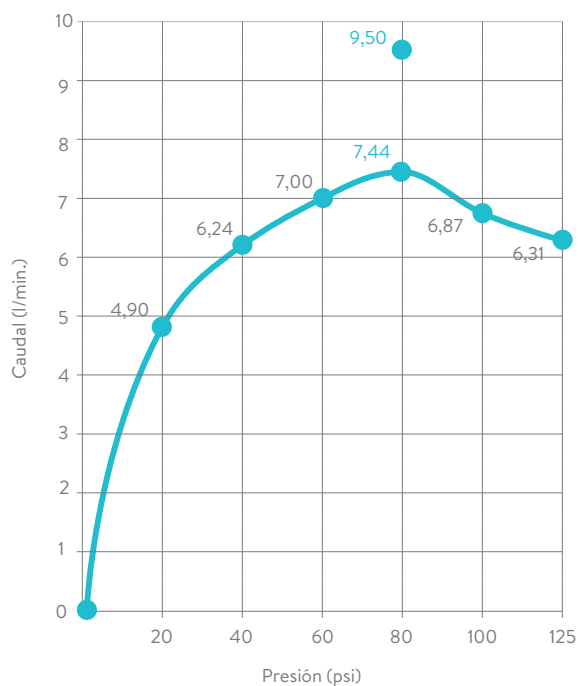

DRAA

Ducha monocontrol

DIAGRAMA DE CAUDAL