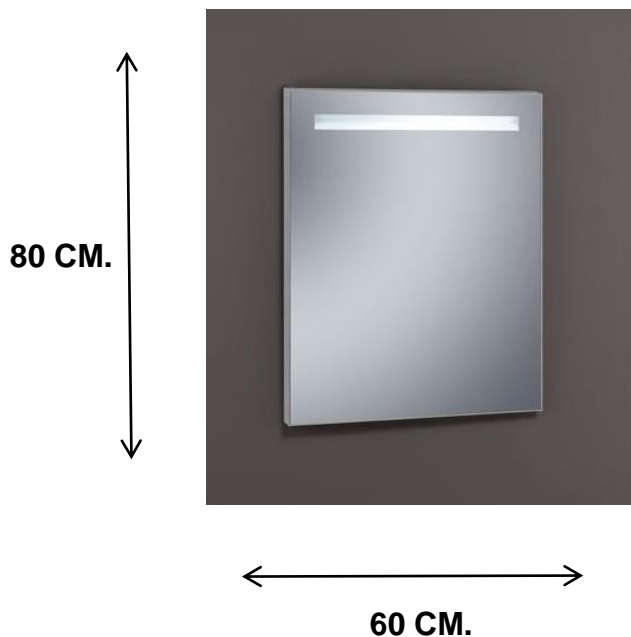

# ESPEJO

## Ref. E 303 IL

- **Descripción del producto:**  
Espejo con iluminación LED. Línea superior matizada, bordes pulidos
- **Usos:**  
Ideal para baños.
- **Proveedor:**  
MADERAS Y COMPLEMENTOS MYC SAS
- **Procedencia:**  
Nacional
- **Material de fabricación:**  
Espejo cristal en 4mm.
- **Referencias:**  
E 303 IL
- **Medidas:**  
Ancho 60cm.  
Alto 80cm.
- **Colores:**  
Claro.

## Ref. E 303 IL

- **Especificaciones técnicas:**  
Espejo rectangular con Iluminación LED. Incluye cable y enchufe macho para conectar a la instalación eléctrica del baño.
- **Peso:**  
5,5 Kg.
- **Unidad de venta:**  
1 unidad
- **Unidad de empaque:**  
4 unidades
- **Garantía:**  
1 año
- **Requerimientos para la instalación:**  
Marcar las perforaciones en la superficie según la altura deseada, colocar chazos y posteriormente los clavos en L, finalmente colocar el espejo sobre estos. Conectar los cables de la iluminación LED a la instalación eléctrica del baño.
- **Almacenamiento:**  
Recostarlos hacia una pared con ángulo de 10° – 15°, máximo 10 unidades.  
Evitar almacenar en sitios húmedos.
- **Mantenimiento y cuidados:**  
La limpieza se debe hacer con agua limpia. No usar detergentes, limpiavidrios, productos abrasivos ni químicos.
- **Advertencias de seguridad:**  
Manipular con delicadeza, evitando golpes y fuerza excesiva en el producto.
- **Soporte técnico:**  
Estos espejos cuentan con el respaldo, soporte técnico y garantía de la Organización Corona SA y de Maderas y Complementos MYC SAS.