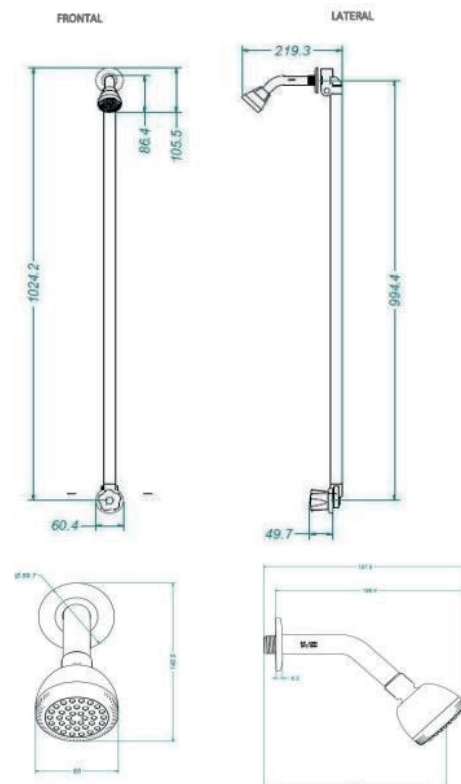

## CARACTERÍSTICAS GENERALES

- Material: Latón | Polímero de alta ingeniería
- Dimensiones de producto (H x W x L): 278 X 118 X 64
- Peso neto aproximado: 0,408 Kg
- Peso bruto aproximado: 0,458 Kg

## PLANOS TÉCNICOS

Unidades:mm

Estas dimensiones son nominales y están sujetas a cambio sin previo aviso.