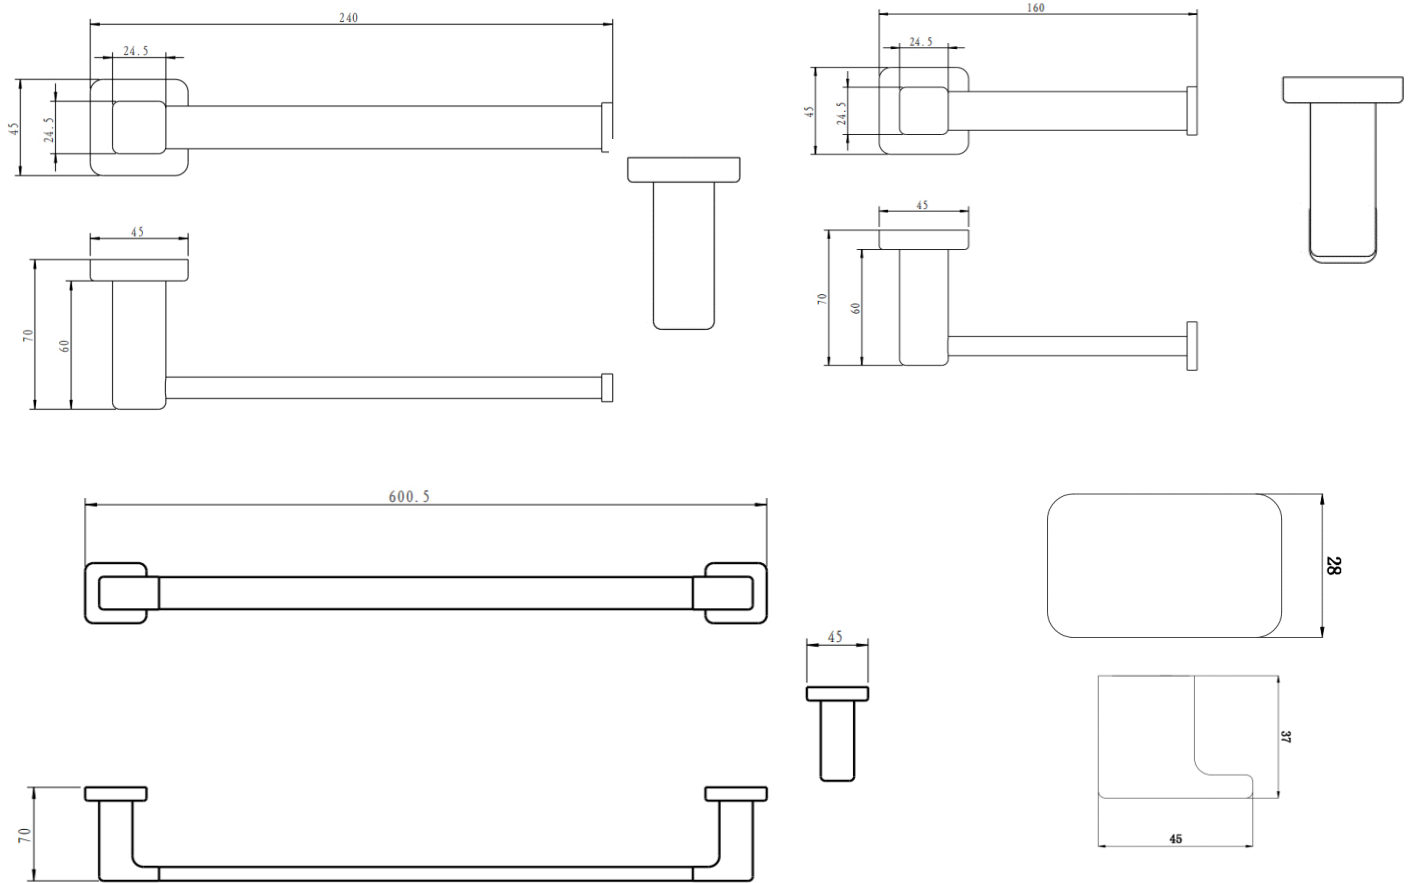

- Sistema de instalación oculta, sin tornillos expuestos.
- Resistentes a la corrosión, rayones y manchas.
- Incluye chazos y tornillos.

COMPONENTES DEL KIT

| DESCRIPCIÓN | PESO BRUTO GR. |
|-----------------------|----------------|
| KIT X 4 PIEZAS KEPLER | 1.400 |
| PERCHA KEPLER | 122 |
| TOALLERO BARRA KEPLER | 668 |
| PORTARROLLOS KEPLER | 319 |
| TOALLERO CORTO KEPLER | 336 |

AÑOS DE GARANTÍA ESTRUCTURAL

AÑOS DE GARANTÍA ACABADOS

CAPACIDAD CARGA HASTA 20 KG

FÁCIL INSTALACIÓN

COMPATIBILIDAD CON ELEMENTOS CORONA

LÍNEA DE ATENCIÓN 01 8000 5120 30

Si usted desea ver nuestra línea completa de productos por favor ingrese a: Corona.co

corona

KEPLER

ACCESORIOS METÁLICOS

PLANOS TÉCNICOS

Estas dimensiones son nominales y están sujetas a cambios sin previo aviso.

Expresado en unidades: mm

- CORONA tiene un reporte de sostenibilidad corporativo que sigue los lineamientos del GRI Sustainability Report. <http://www.corona.co/nuestra-empresa/corona-sostenible>.
- CORONA certifica que este producto no contiene sustancias de alto riesgo según las listas REACH Authorization o REACH Candidate de el ECHA- European Chemicals Agency.
- CORONA certifica que las partes metálicas de este producto pueden ser recicladas y reincorporadas a procesos productivos al final de la vida útil del producto.