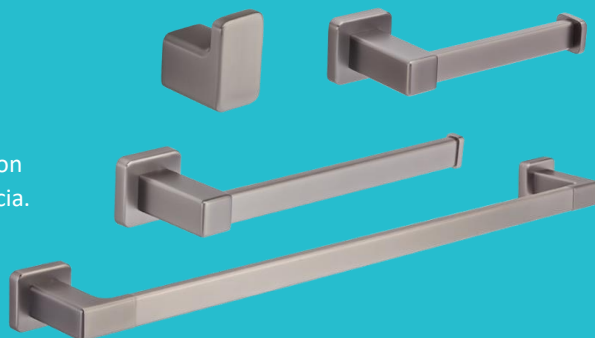

KEPLER

ACCESORIOS METÁLICOS

Los accesorios Kepler reflejan las últimas tendencias de diseño del hogar convirtiéndose en el mejor complemento para tu baño. Accesorios metálicos con acabado gunmetal y con sistema de instalación oculto que proporciona elegancia. Su diseño evita la acumulación de impurezas.

- Sistema de instalación oculta, sin tornillos expuestos.
- Resistentes a la corrosión, rayones y manchas.
- Incluye chazos y tornillos.

COMPONENTES DEL KIT

| DESCRIPCIÓN | PESO BRUTO GR. |
|-----------------------|----------------|
| KIT X 4 PIEZAS KEPLER | 1.400 |
| PERCHA KEPLER | 122 |
| TOALLERO BARRA KEPLER | 668 |
| PORTARROLLOS KEPLER | 319 |
| TOALLERO CORTO KEPLER | 336 |