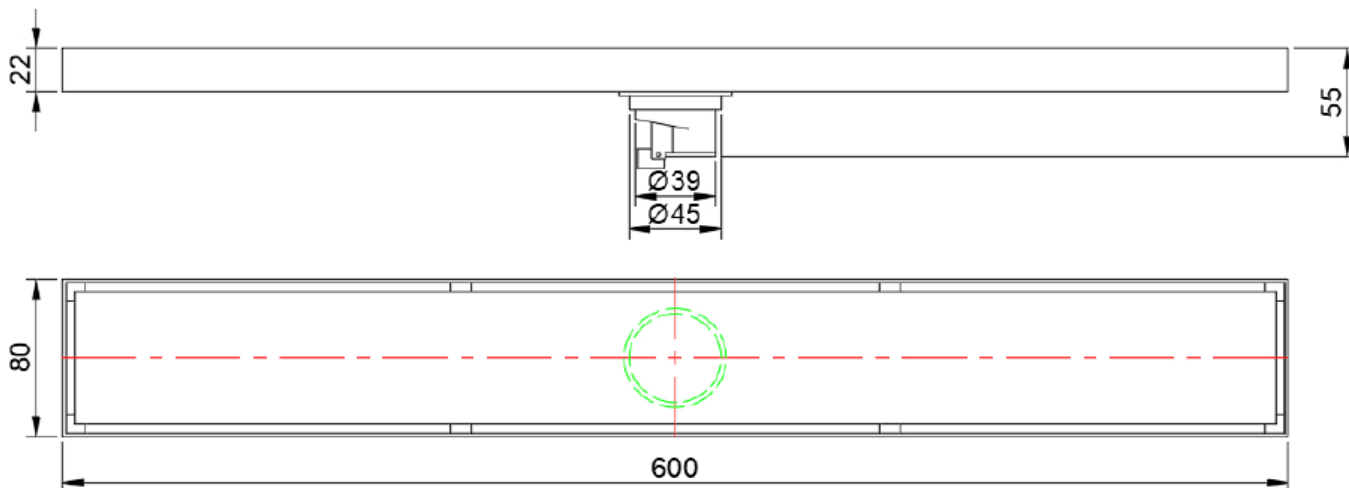

REJILLAS DE PISO

Rejilla de piso rectangular en acero inoxidable de 60cm x 8cm.

- Diseño versátil, tapa intercambiable.
- Con trampa anti olores y anti insectos
- Alta capacidad de evacuación

CARACTERÍSTICAS GENERALES

MATERIAL

Acero inoxidable

RECUBRIMIENTOS

Gunmetal

DIMENSIONES Y PESOS

Dimensiones generales (HxLxW): 80mm x 110mm x 600mm

Peso neto aproximado: 1.900 gr.

Peso bruto aproximado: 2.000 gr.

PLANOS TÉCNICOS

Estas dimensiones son nominales y están sujetas a cambios sin previo aviso.

Expresado en unidades: mm

- CORONA tiene un reporte de sostenibilidad corporativo que sigue los lineamientos del GRI Sustainability Report. <http://www.corona.co/nuestra-empresa/corona-sostenible>.
- CORONA certifica que este producto no contiene sustancias de alto riesgo según las listas REACH Authorization o REACH Candidate de el ECHA- European Chemicals Agency.
- CORONA certifica que las partes metálicas de este producto pueden ser recicladas y reincorporadas a procesos productivos al final de la vida útil del producto.