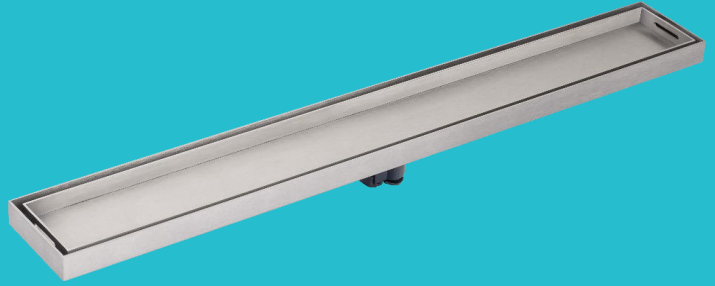

REJILLAS DE PISO

Rejilla de piso rectangular en acero inoxidable de 60cm x 8cm.

- Diseño versátil, tapa intercambiable.
- Con trampa anti olores y anti insectos
- Alta capacidad de evacuación

CARACTERÍSTICAS GENERALES

MATERIAL

Acero inoxidable

RECUBRIMIENTOS

Gunmetal

DIMENSIONES Y PESOS

Dimensiones generales (HxLxW): 80mm x 110mm x 600mm

Peso neto aproximado: 1.900 gr.

Peso bruto aproximado: 2.000 gr.

REFERENCIAS RELACIONADAS

937175551 REJILLA DE PISO RECTANGULAR INOXIDABLE GUNMETAL 60X8

AÑOS DE GARANTÍA ESTRUCTURAL

AÑOS DE GARANTÍA EN ACABADO DE COLOR

CORONA Y GRIVAL COMPATIBLES

SERVICIO TÉCNICO

FÁCIL INSTALACIÓN