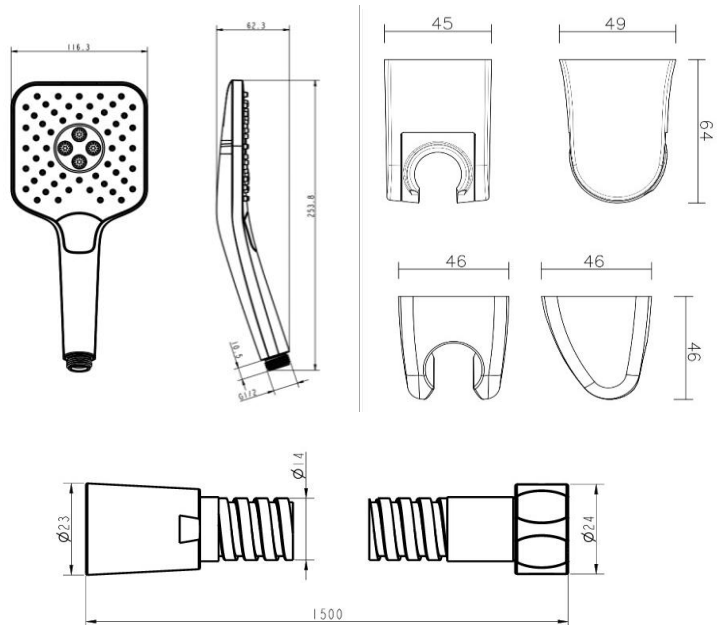

- Consumo de agua ahorrador: 9,5 l/minuto.
- Con soporte ajustable, que permite posicionar la teleducha en la posición ideal para uso como regadera.
- Diseño de fácil limpieza, con salidas de agua flexibles que evitan taponamientos.

MATERIAL

Metal

RECUBRIMIENTOS

Cromado | Gunmetal | Níquel | Matte black

DIMENSIONES Y PESOS

Dimensiones generales (HxLxW): 254mm x 116mm x 62mm

Dimensiones de empaqueo (HxLxW): 280mm x 130mm x 70mm

Peso neto aproximado: 506 gr.

Capacidad de flujo o caudal máximo: 9,3 L/Min.

PLANOS TÉCNICOS

Estas dimensiones son nominales y están sujetas a cambios sin previo aviso.

Expresado en unidades: mm

AÑOS DE GARANTÍA ESTRUCTURAL

AÑOS DE GARANTÍA EN ACABADO DE COLOR