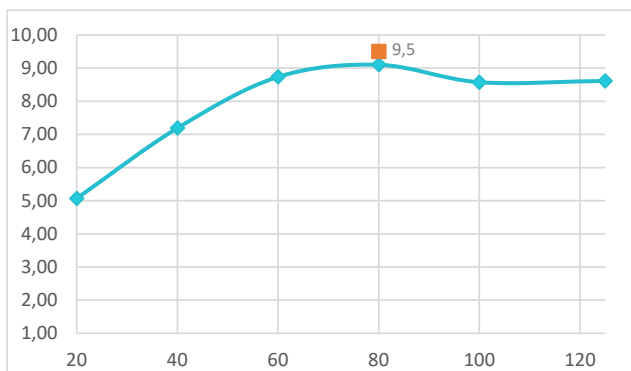

corona

KEPLER

TELEDUCHAS

DIAGRAMA DE CAUDAL

*Las presiones y caudales indicados pueden variar de acuerdo a la instalación.

REQUISITO NORMA

NTC No. 1644

Presión (PSI)	Caudal (L/min.)	Máx./Min.
80	9.5	Máximo