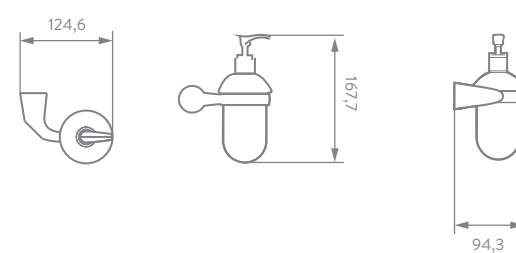

PLANOS TÉCNICOS

TOALLERO LARGO

TOALLERO ARGOLLA

PORTARROLLO

CANASTILLA DUCHA

JABONERA DISPENSADOR

CEPILLERA

PERCHA

Unidades: mm

Estas dimensiones son nominales y están sujetas a cambios sin previo aviso. Para la fabricación de este producto se utilizan materiales, equipos, y tecnología de última generación que permiten ofrecer accesorios con los más altos estándares de calidad.