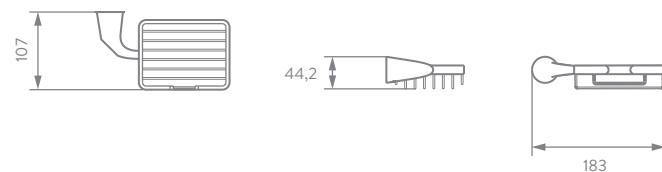

PLANOS TÉCNICOS

TOALLERO LARGO

TOALLERO ARGOLLA

PORTARROLLO

CANASTILLA DUCHA

JABONERA DISPENSADOR

CEPILLERA

PERCHA

Unidades: mm

Estas dimensiones son nominales y están sujetas a cambios sin previo aviso. Para la fabricación de este producto se utilizan materiales, equipos, y tecnología de última generación que permiten ofrecer accesorios con los más altos estándares de calidad.