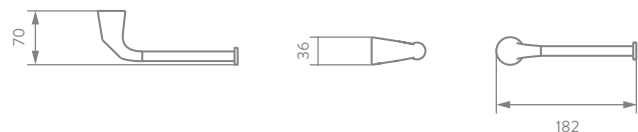

PLANOS TÉCNICOS

TOALLERO LARGO

TOALLERO ARGOLLA

PORTARROLLO

CANASTILLA DUCHA

JABONERA DISPENSADOR

CEPILLERA

PERCHA

Unidades: mm

Estas dimensiones son nominales y están sujetas a cambios sin previo aviso. Para la fabricación de este producto se utilizan materiales, equipos, y tecnología de última generación que permiten ofrecer accesorios con los más altos estándares de calidad.