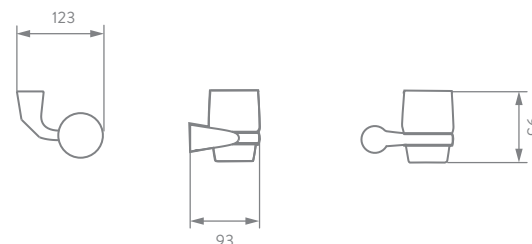

PLANOS TÉCNICOS

TOALLERO LARGO

TOALLERO ARGOLLA

PORTARROLLO

CANASTILLA DUCHA

JABONERA DISPENSADOR

CEPILLERA

PERCHA

Unidades: mm

Estas dimensiones son nominales y están sujetas a cambios sin previo aviso. Para la fabricación de este producto se utilizan materiales, equipos, y tecnología de última generación que permiten ofrecer accesorios con los más altos estándares de calidad.