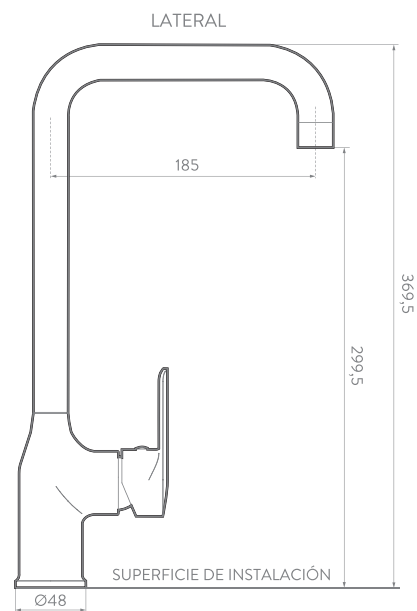

## CARACTERÍSTICAS GENERALES

- Material: Metálico
- Acabado: Negro Mate
- Peso neto: 1.500 g - 3,30 lb
- Dimensiones generales del producto:  
(H x W x L): 340 x 55 x 240 mm  
(H x W x L): 13,4 x 2,17 x 9,45 pulg.

## PLANOS TÉCNICOS

Estas dimensiones son nominales y están sujetas a cambios sin previo aviso.

Unidades: mm

Disponible en acabado:

Negro Mate

Repuestos:

- Cartucho
- Manguera Flexible

SERVICIO  
TÉCNICO