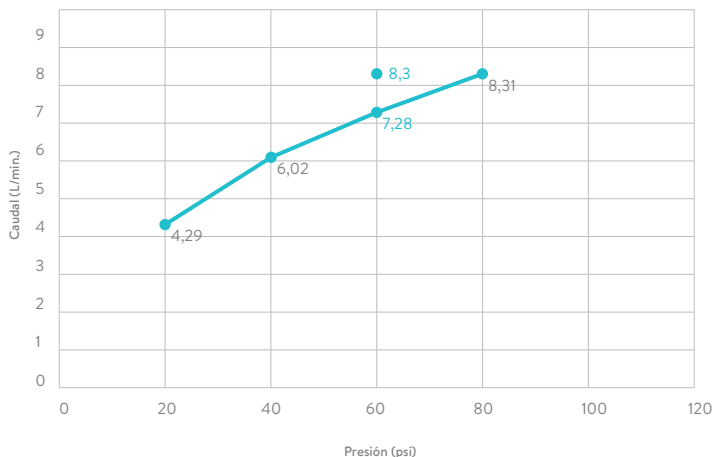

KORAL MATE BLACK

Lavaplatos monocontrol

DIAGRAMA DE CAUDAL

*Las presiones y caudales indicados pueden variar de acuerdo a la instalación.

REQUISITO DE NORMA:
NTC No. 1644

Presión (psi)	Caudal (L/min.)	Máx./Mín.
60	8,3	Máximo

Presión (psi)	Caudal Prom. (L/min.)
20	4,29
40	6,02
60	7,28
80	8,31

CUIDADOS Y LIMPIEZA

Los acabados superficiales son aquellos que le imprimen una apariencia especial y estética a su producto y además le brindan protección. Para prolongar sus cualidades es vital que la limpieza profunda del producto se haga únicamente con agua y jabón suave y que en el secado y el brillo se utilice un paño de algodón limpio; dicha limpieza se recomienda 2 veces a la semana y en zonas costeras a diario por la salinidad del ambiente. Por ningún motivo deben usarse elementos abrasivos, ácidos o disolventes para la limpieza del producto. Los acabados pueden variar su comportamiento en zonas costeras y/o en ambientes corrosivos.

- CORONA tiene un reporte de sostenibilidad corporativo que sigue los lineamientos del GRI Sustainability Report. <http://www.corona.co/nuestra-empresa/corona-sostenible>.
- CORONA certifica que este producto no contiene sustancias de alto riesgo según las listas REACH Authorization o REACH Candidate de el ECHA- European Chemicals Agency.
- CORONA certifica que las partes metálicas de este producto pueden ser recicladas y reincorporadas a procesos productivos al final de la vida útil del producto.

corona.co

LÍNEAS DE ATENCIÓN AL CLIENTE

Colombia	018000512030	Ecuador	1800001065
Bogotá	4048884	Perú	080055161
Panamá	507-8000202	México	018007051020
Guatemala	18006240109	Honduras	504-22211203
Costa Rica	506-40014966	(Tegucigalpa)	
Nicaragua	18002202304	Honduras	504-25580529
Salvador	503-8006141	(San Pedro Sula)	

Correo de atención en centro América: contacto_ca@corona.com.co

corona