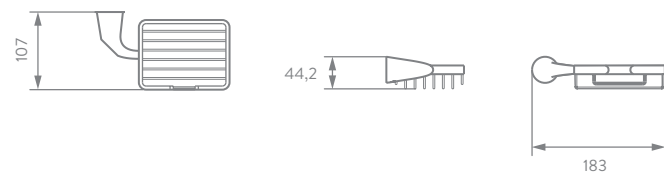

PLANOS TÉCNICOS

TOALLERO LARGO

TOALLERO ARGOLLA

PORTARROLLO

CANASTILLA DUCHA

JABONERA DISPENSADOR

CEPILLERA

PERCHA

Unidades: mm

Estas dimensiones son nominales y están sujetas a cambios sin previo aviso. Para la fabricación de este producto se utilizan materiales, equipos, y tecnología de última generación que permiten ofrecer accesorios con los más altos estándares de calidad.