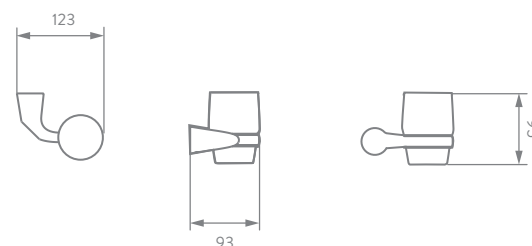

PLANOS TÉCNICOS

TOALLERO LARGO

TOALLERO ARGOLLA

PORTARROLLO

CANASTILLA DUCHA

JABONERA DISPENSADOR

CEPILLERA

PERCHA

Unidades: mm

Estas dimensiones son nominales y están sujetas a cambios sin previo aviso. Para la fabricación de este producto se utilizan materiales, equipos, y tecnología de última generación que permiten ofrecer accesorios con los más altos estándares de calidad.