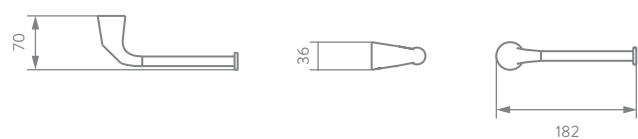

PLANOS TÉCNICOS

TOALLERO LARGO

TOALLERO ARGOLLA

PORTARROLLO

CANASTILLA DUCHA

JABONERA DISPENSADOR

CEPILLERA

PERCHA

Unidades: mm

Estas dimensiones son nominales y están sujetas a cambios sin previo aviso. Para la fabricación de este producto se utilizan materiales, equipos, y tecnología de última generación que permiten ofrecer accesorios con los más altos estándares de calidad.