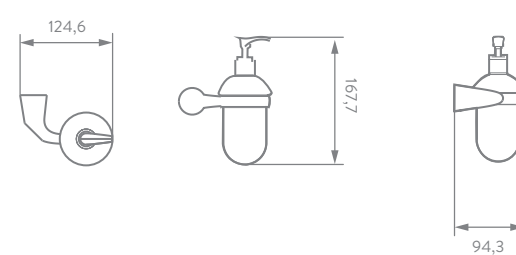

PLANOS TÉCNICOS

TOALLERO LARGO

TOALLERO ARGOLLA

PORTARROLLO

CANASTILLA DUCHA

JABONERA DISPENSADOR

CEPILLERA

PERCHA

Unidades: mm

Estas dimensiones son nominales y están sujetas a cambios sin previo aviso. Para la fabricación de este producto se utilizan materiales, equipos, y tecnología de última generación que permiten ofrecer accesorios con los más altos estándares de calidad.